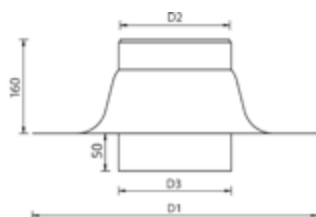

Dubbelwandige plakplaat met PVC-coating

Type	D1 (mm)	D2 (mm)	D3 (mm)	art.nr.
200	470	200	200	474320
250	515	250	250	474325
315	600	315	315	474331
350	620	350	350	474335
400	670	400	400	474340