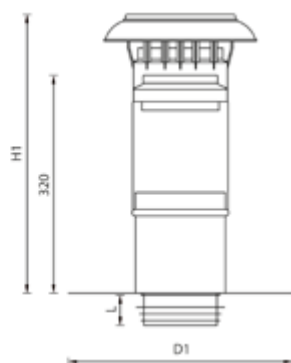

Dubbelwandige aluminium ontluchting gelast met PP-bovenkap

Type	D1 (mm)	H1 (mm)	L (mm)	art.nr.
50-60	278	450	50	460105
70-80	298	460	50	460107
90-100	315	461	50	460109
110-125	336	474	55	460111
150-160	375	782	50	460115