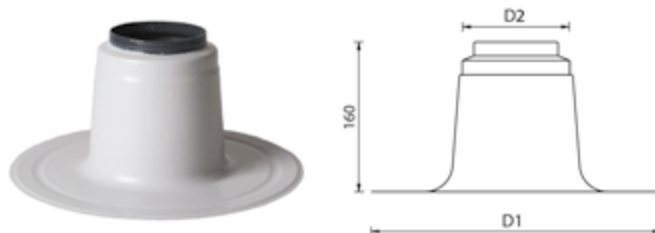

Enkelwandige plakplaat

Type	D1 (mm)	D2 (mm)	art.nr.
50-60	256	79	454205
70-80	280	99	454207
90-100	310	119	454209
110-125	350	139	454211
150-160	380	179	454215

PVC-coating

Enkelwandige plakplaat met PVC-coating