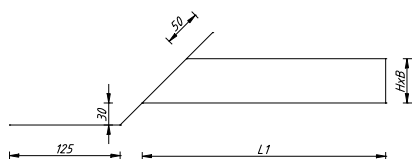

Aluminium noodoverstort

Noodoverstort 45 en 90 graden

HxB (mm)	L1 (mm)	Hoek	art.nr.	Hoek	art.nr.
60x200	330	45°	45962345	90°	45962390
60x200	450	45°	45962445	90°	45962490
80x200	330	45°	45982345	90°	45982390
80x200	450	45°	45982445	90°	45982490
100x200	330	45°	45912345	90°	45912390
100x200	450	45°	45912445	90°	45912490
60x300	330	45°	45963345	90°	45963390
60x300	450	45°	45963445	90°	45963490
80x300	330	45°	45983345	90°	45983390
80x300	450	45°	45983445	90°	45983490
100x300	330	45°	45913345	90°	45913390
100x300	450	45°	45913445	90°	45913490
60x400	330	45°	45964345	90°	45964390
60x400	450	45°	45964445	90°	45964490
80x400	330	45°	45984345	90°	45984390
80x400	450	45°	45984445	90°	45984490
100x400	330	45°	45914345	90°	45914390
100x400	450	45°	45914445	90°	45914490
60x500	330	45°	45965345	90°	45965390
60x500	450	45°	45965445	90°	45965490
80x500	330	45°	45985345	90°	45985390
80x500	450	45°	45985445	90°	45985490
100x500	330	45°	45915345	90°	45915390
100x500	450	45°	45915445	90°	45915490
60x600	330	45°	45966345	90°	45966390
60x600	450	45°	45966445	90°	45966490
80x600	330	45°	45986345	90°	45986390
80x600	450	45°	45986445	90°	45986490
100x600	330	45°	45916345	90°	45916390
100x600	450	45°	45916445	90°	45916490

N.B.: Plakplaat gezet of ongezet opgeven bij bestelling. Alle noodoverstorten worden op maat gemaakt. Bovenstaande afmetingen zijn een indicatie.