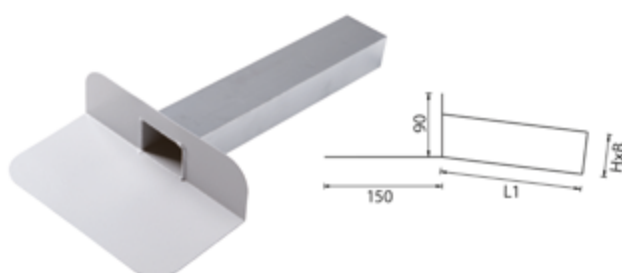

Gesloten kiezelbak 90 graden met PVC coating

Type	HxB (mm)	L1 (mm)	art.nr.
60x80	57x78	330	477368
60x100	57x95	330	477361
60x80	57x78	450	477468
60x100	57x95	450	477461

PVC-coating