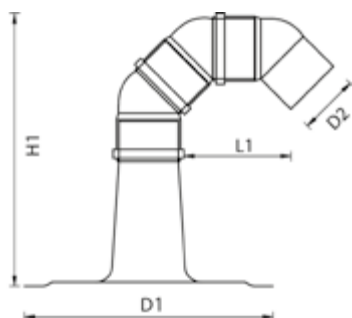

KABELDOORVOEREN

INNOVATIVE
PARTNER

KABELDOORVOEREN

Kabeldoorvoer

Doorvoer met PP-bochten

Type	D1 (mm)	D2 (mm)	L1 (mm)	H1 (mm)	art.nr.
50	275	50	125	305	460750
75	310	75	140	325	460775
110	330	110	170	380	460711
125	340	125	190	380	460712