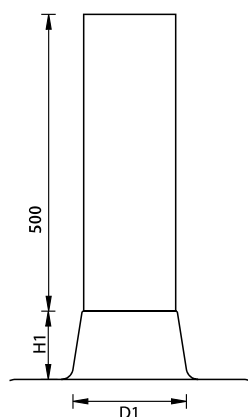

Conventionele renovatieset zonder kap

Type	Rookgas (mm)	Plakplaat	D1 (mm)	H1 (mm)	art.nr.
100	100	170	260	110	462710
110	110	170	260	110	462711
130	130	200	240	115	462713
150	150	220	305	140	462715
180	180	250	285	115	462718
200	200	315	350	115	462720
250	250	350	400	120	462725