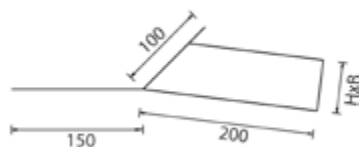

HEMELWATERAFVOEREN

Aluminium kiezelbak en bladvanger

Open kiezelbak 45 graden

Type	HxB (mm)	art.nr.
60x80	57x78	457108
60x100	57x95	457101