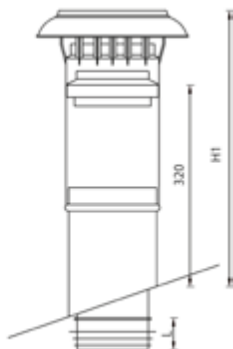

Dubbelwandige aluminium ontluchting gelast met
PVC-coating en PP-bovenkap

Type	H1 (mm)	L (mm)	art.nr.
50-60	450	50	470605
70-80	460	50	470607
90-100	461	50	470609
110-125	474	55	470611
150-160	482	50	470615

PVC-coating