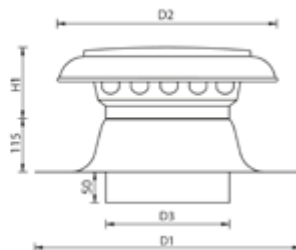

Dubbelwandige ontluchting met PVC-coating en aluminium bovenkap

Type	D1 (mm)	D2 (mm)	D3 (mm)	H1 (mm)	art.nr.
200	470	350	200	120	475120
250	515	390	250	165	475125
315	600	490	315	165	475131
350	620	555	350	165	475135
400	670	555	400	165	475140

PVC-coating