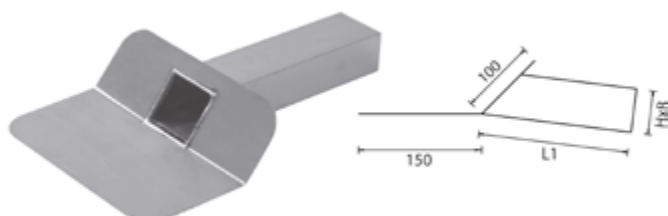

HEMELWATERAFVOEREN

Aluminium kiezelbak

Gesloten kiezelbak 45 graden

Type	HxB (mm)	L1 (mm)	art.nr.
60x80	57x78	200	457258
60x100	57x95	200	457251
60x80	57x78	330	457358
60x100	57x95	330	457351
60x80	57x78	450	457458
60x100	57x95	450	457451