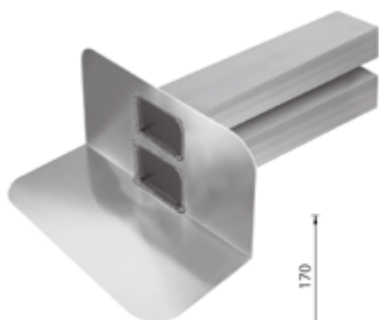

Type	art.nr.
80	457980

PVC-boldraadrooster

Type	art.nr.
80	461019

Aluminium kiezelbak

type hoek links

Gesloten kiezelbak 45 graden met hoek links/rechts

Type	HxB (mm)	L1 (mm)	art.nr. hoek links	art. nr. hoek rechts
60x80	57x78	200	457278L	457278R
60x100	57x95	200	457271L	457271R
60x80	57x78	330	457378L	457378R
60x100	57x95	330	457371L	457371R
60x80	57x78	450	457478L	457478R
60x100	57x95	450	457471L	457471R

type hoek links

Gesloten kiezelbak 90 graden met hoek links/rechts

Type	HxB (mm)	L1 (mm)	art.nr. hoek links	art. nr. hoek rechts
60x80	57x78	200	457298L	457298R
60x100	57x95	200	457291L	457291R
60x80	57x78	330	457398L	457398R
60x100	57x95	330	457391L	457391R
60x80	57x78	450	457498L	457498R
60x100	57x95	450	457491L	457491R