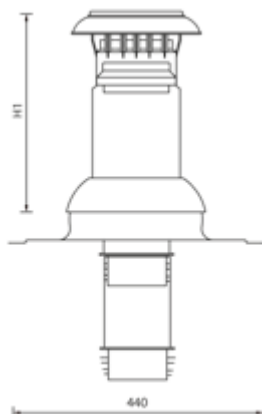

Dubbelwandige ontluchting met PP-bovenkap
incl. aluminium plakplaat tot 15 gr. instelbaar

Type	H1 (mm)	art.nr.
50-60	311	455605
70-80	330	455607
90-100	351	455609
110-125	384	455611
150-160	412	455615