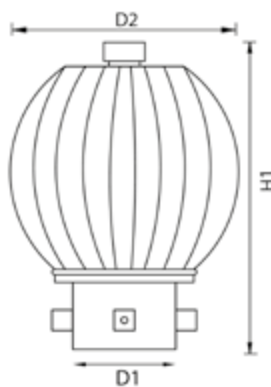

Aspirotor ventilator

Type	Materiaal	D1 (mm)	D2 (mm)	H1 (mm)	art.nr.
150	rvs	115-180	240	300	458715
200	rvs	175-235	260	315	458720