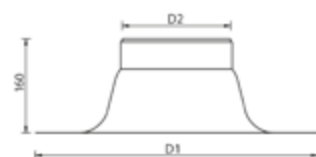

Enkelwandige plakplaat

Type	D1 (mm)	D2 (mm)	art.nr.
200	470	200	454220
250	515	250	454225
315	600	315	454231
350	620	350	454235
400	670	400	454240