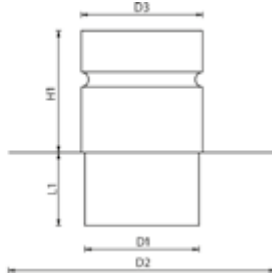

WINDGEDREVEN VENTILATOREN

Plakplaat t.b.v. windgedreven ventilator

Dubbelwandige aluminium plakplaat gelast t.b.v. Penn

Type	D1 (mm)	D2 (mm)	D3 (mm)	H1 (mm)	L1 (mm)	art.nr.
450	435	750	450	250	150	460345