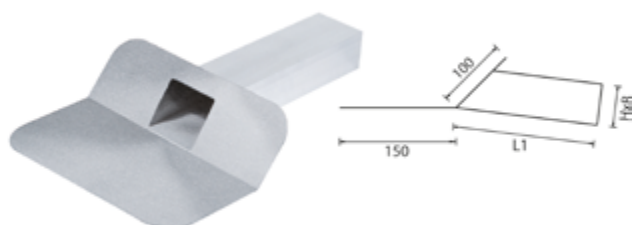

gestraald

Gesloten kiezelbak 45 graden met gestraalde plakplaat

Type	HxB (mm)	L1 (mm)	art.nr.
60x80	57x78	330	467358
60x100	57x95	330	467351
60x80	57x78	450	467458
60x100	57x95	450	467451