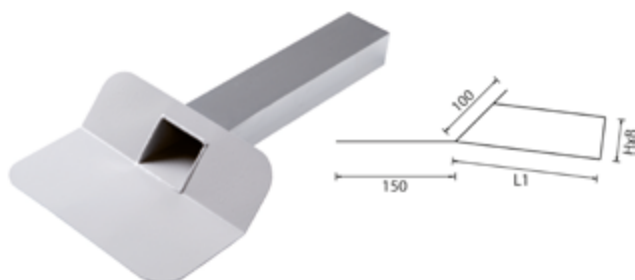

PVC-coating

Gesloten kiezelbak 45 graden met PVC coating

Type	HxB (mm)	L1 (mm)	art.nr.
60x80	57x78	330	477358
60x100	57x95	330	477351
60x80	57x78	450	477458
60x100	57x95	450	477451