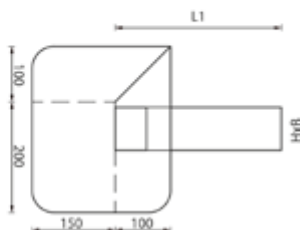

Aluminium kiezelbak

type hoek links

Gesloten kiezelbak 45 graden met hoek links/rechts

Type	HxB (mm)	L1 (mm)	art.nr. hoek links	art. nr. hoek rechts
60x80	57x78	200	457278L	457278R
60x100	57x95	200	457271L	457271R
60x80	57x78	330	457378L	457378R
60x100	57x95	330	457371L	457371R
60x80	57x78	450	457478L	457478R
60x100	57x95	450	457471L	457471R