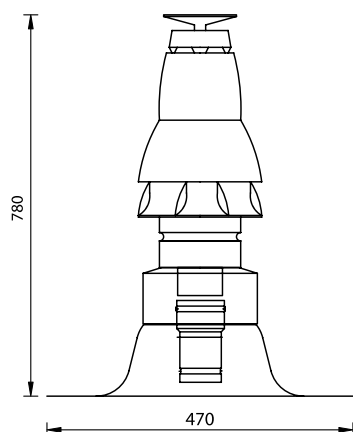

HR-renovatieset 100

Type	Rookgas (mm)	Binnenpijp	art.nr.
100	100	aluminium	462910