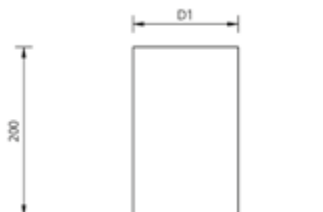

Rvs plakplaat t.b.v. VT-turbine

Type	D1 (mm)	art.nr.
100	100	455910
110	110	455911
125	125	455912
131	131	455913
150	150	455915
160	160	455916
166	166	455917
200	200	455920
300	300	455930
400	400	455940