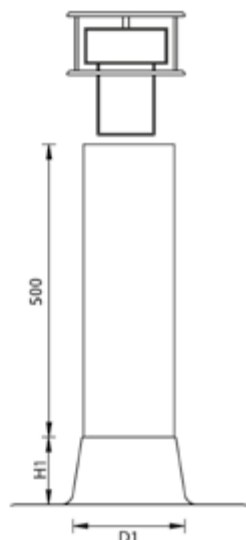

Aluminium rookgas renovatieset

Conventionele renovatieset met kap

Type	Rookgas (mm)	Plakplaat	D1 (mm)	H1 (mm)	art.nr.
100	100	170	260	110	462610
110	110	170	260	110	462611
130	130	200	240	115	462613
150	150	220	305	140	462615
180	180	250	285	115	462618
200	200	315	350	115	462620
250	250	350	400	120	462625