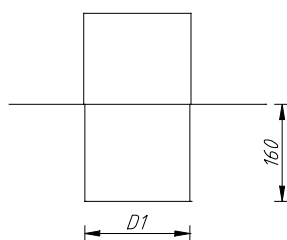

Plakplaat t.b.v. DDVI-kap

Type	D1 (mm)	art.nr.
150	150	462215
200	200	462220
250	250	462225
315	315	462231
350	350	462235
400	400	462240

VENTILATIEDOORVOEREN

Mechanische ventilatie

Deflectorkap met gaas

Type	D1 (mm)	D2 (mm)	H1 (mm)	H2 (mm)	art.nr.
150	153	400	160	550	462315
180	183	400	160	550	462318
200	203	400	160	550	462320
250	253	645	160	695	462325
300	303	645	160	695	462330
350	353	645	160	695	462335
400	403	700	400	1040	462340
450	453	850	400	1140	462345
500	503	900	400	1280	462350
550	553	1000	400	1380	462355
600	603	1100	400	1480	462360