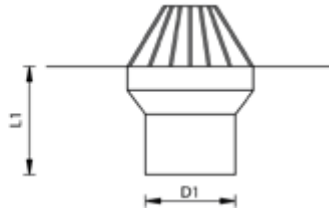

HEMELWATERAFVOEREN

Geforceerd aluminium steekstuk

Steekstuk met PVC-bladvanger

Type	D1 (mm)	L1 (mm)	art.nr.
70	70	80	461001
80	80	80	461004
100	100	80	461007

PVC-bladvanger

Type	art.nr.
70-80	461016
100	461022