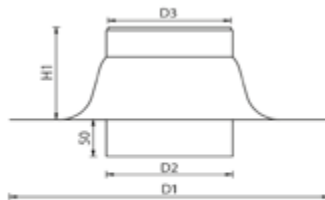

WINDGEDREVEN VENTILATOREN

Plakplaat t.b.v. windgedreven ventilator

Dubbelwandige aluminium plakplaat gelast t.b.v. Penn

Type	D1 (mm)	D2 (mm)	D3 (mm)	H1 (mm)	L1 (mm)	art.nr.
450	435	750	450	250	150	460345