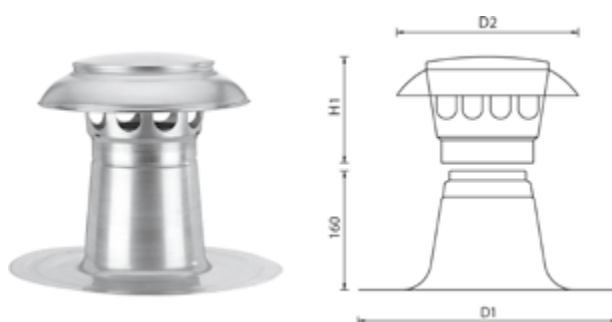

Enkelwandige ontluchting met aluminium bovenkap

Type	D1 (mm)	D2 (mm)	H1 (mm)	art.nr.
50-60	256	165	85	455005
70-80	280	165	85	455007
90-100	310	240	115	455009
110-125	350	240	115	455011
150-160	380	295	118	455015