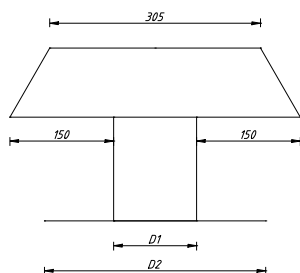

Kabeldoorvoer aluminium dubbel

Type	D1 (mm)	D2 (mm)	H1 (mm)	art.nr.
120x120	120x120	320	250	460924