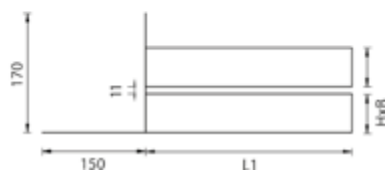

Gesloten kiezelbak 90 graden incl. spuer

Type	HxB (mm)	L1 (mm)	art. nr.
60x80	57x78	300	457388
60x100	57x95	300	457381
60x80	57x78	400	457488
60x100	57x95	400	457481
60x80	57x78	500	457588
60x100	57x95	500	457581
60x80	57x78	600	457688
60x100	57x95	600	457681