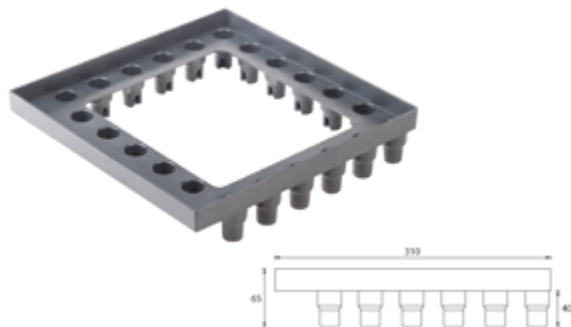

Bladvanger

Tegelbladvanger

Uitvoering	Tegelfmeting (cm)	art.nr.
PP-copolymeer	30x30	457400