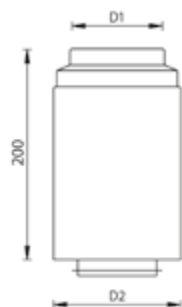

Verlengelement bovendaks dubbelwandig met manchet

Type	D1 (mm)	D2 (mm)	art.nr.
50-60	50	80	454605
70-80	70	100	454607
90-100	90	120	454609
110-125	110	140	454611
150-160	150	180	454615