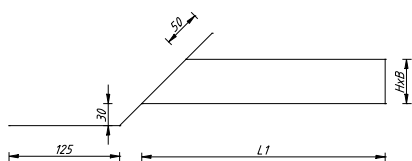

Aluminium noodoverstort met PVC-coating

PVC-coating