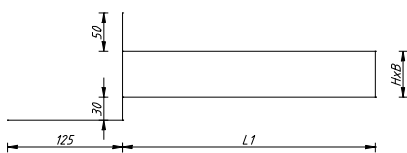

Aluminium noodoverstort

Noodoverstort 45 en 90 graden

HxB (mm)	L1 (mm)	Hoek	art.nr.	Hoek	art.nr.
60x200	330	45°	45962345	90°	45962390
60x200	450	45°	45962445	90°	45962490
80x200	330	45°	45982345	90°	45982390
80x200	450	45°	45982445	90°	45982490
100x200	330	45°	45912345	90°	45912390
100x200	450	45°	45912445	90°	45912490
60x300	330	45°	45963345	90°	45963390
60x300	450	45°	45963445	90°	45963490
80x300	330	45°	45983345	90°	45983390
80x300	450	45°	45983445	90°	45983490
100x300	330	45°	45913345	90°	45913390
100x300	450	45°	45913445	90°	45913490
60x400	330	45°	45964345	90°	45964390
60x400	450	45°	45964445	90°	45964490
80x400	330	45°	45984345	90°	45984390
80x400	450	45°	45984445	90°	45984490
100x400	330	45°	45914345	90°	45914390
100x400	450	45°	45914445	90°	45914490
60x500	330	45°	45965345	90°	45965390
60x500	450	45°	45965445	90°	45965490
80x500	330	45°	45985345	90°	45985390
80x500	450	45°	45985445	90°	45985490
100x500	330	45°	45915345	90°	45915390
100x500	450	45°	45915445	90°	45915490
60x600	330	45°	45966345	90°	45966390
60x600	450	45°	45966445	90°	45966490
80x600	330	45°	45986345	90°	45986390
80x600	450	45°	45986445	90°	45986490
100x600	330	45°	45916345	90°	45916390
100x600	450	45°	45916445	90°	45916490

N.B.: Plakplaat gezet of ongezet opgeven bij bestelling. Alle noodoverstorten worden op maat gemaakt. Bovenstaande afmetingen zijn een indicatie.