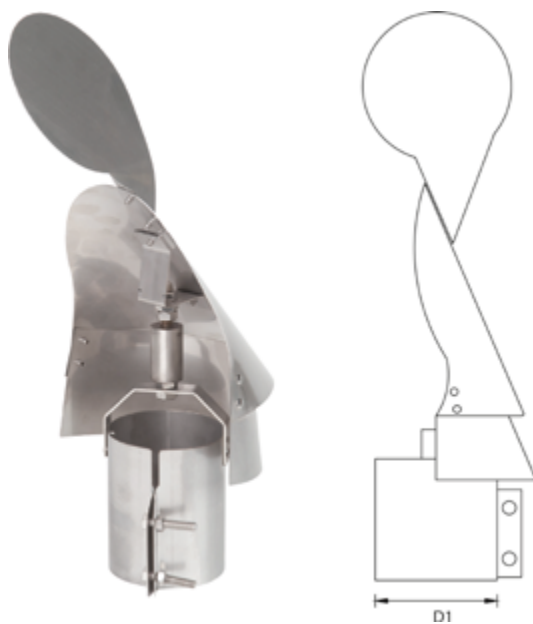

GEK ventilator, incl. klemband

Type	Materiaal	D1 (mm)	art.nr.
80	rvs	80	458080
90	rvs	90	458090
100	rvs	100	458100
110	rvs	110	458110
125	rvs	125	458125
130	rvs	130	458130
150	rvs	150	458150
180	rvs	180	458180
200	rvs	200	458200
250	rvs	250	458250
300	rvs	300	458300
350	rvs	350	458350
400	rvs	400	458400