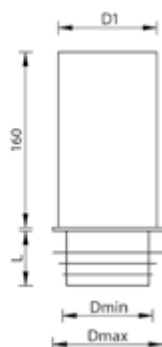

Verlengelement met manchet

Type	D1 (mm)	Dmin (mm)	Dmax (mm)	L (mm)	art.nr.
50-60	50	44	57	50	454505
70-80	70	67	77	50	454507
90-100	90	84	96,4	50	454509
110-125	110	103,6	118,6	55	454511
150-160	150	142	152	50	454515