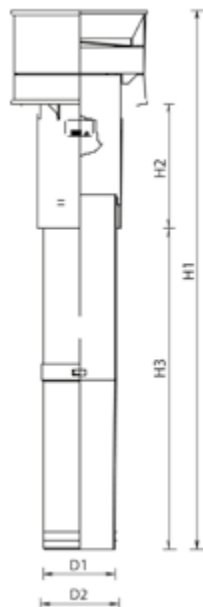

Ventilatiedoorvoer

PP-Megavent ventilatiedoorvoer

Type	D1 (mm)	D2 (mm)	H1 (mm)	H2 (mm)	H3 (mm)	art. nr.
125	125	140	950	220	565	400453102

Toebehoren

Type	Product	art. nr.
138	aluminium plakplaat	400453171
138	aluminium plakplaat met PVC-caoting	473171
n.v.t.	loodpan verstelbaar standaard	400453547
139	scharnierkap F 140 zwart	400453717
140	aluminium plakplaat tot 15° instelbaar	453228