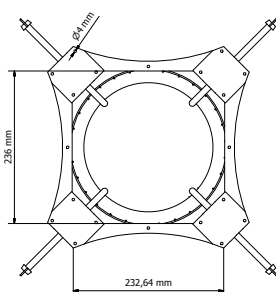

Anjo openhaardkap RVS

Type	Uitvoering	art.nr.
150-300	hoog model tot 300 mm	458731
150-300	laag model tot 300 mm	458732