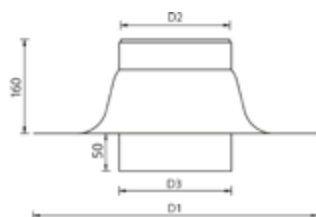

Dubbelwandige plakplaat

Type	D1 (mm)	D2 (mm)	D3 (mm)	art.nr.
200	470	200	200	454320
250	515	250	250	454325
315	600	315	315	454331
350	620	350	350	454335
400	670	400	400	454340