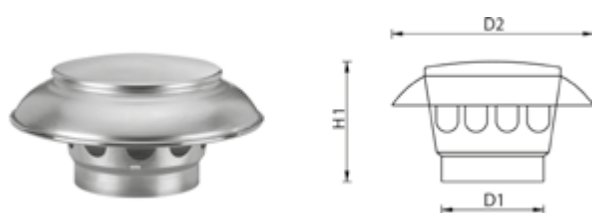

Aluminium bovenkap

Type	D1 (mm)	D2 (mm)	H1 (mm)	art.nr.
50-60	79	165	85	455405
70-80	99	165	85	455407
90-100	119	240	115	455409
110-125	139	240	115	455411
150-160	179	295	118	455415