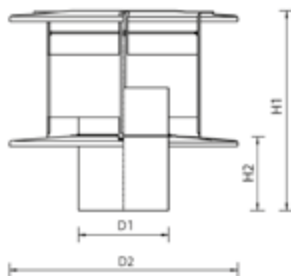

ROOKGASAFVOERKAPPEN

Aluminium rookgasafvoermateriaal

NELSON rookgasafvoerkap blank

Type	D1 (mm)	D2 (mm)	H1 (mm)	H2 (mm)	art.nr.
80	80	183	294	105	400452349
90	90	183	298	105	400452352
100	100	202	319	105	400452355
110	110	261	405	150	400452358
130	130	301	463	105	400452364
150	150	377	602	105	400452367
180	180	410	633	130	400452370
200	200	445	678	130	400452373
250	250	490	620	285	400452406
300	300	600	640	345	400452409