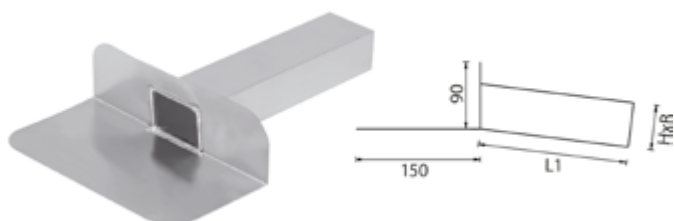

Aluminium kiezelbak

Gesloten kiezelbak 90 graden

Type	HxB (mm)	L1 (mm)	art.nr.
60x80	57x78	200	457268
60x100	57x95	200	457261
60x80	57x78	330	457368
60x100	57x95	330	457361
60x80	57x78	450	457468
60x100	57x95	450	457461