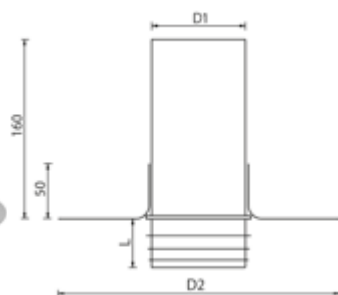

Dubbelwandige plakplaat

Type	D1 (mm)	D2 (mm)	L (mm)	art.nr.
50-60	256	79	50	454305
70-80	280	99	50	454307
90-100	310	119	50	454309
110-125	350	139	55	454311
150-160	380	179	50	454315

PVC-coating

Dubbelwandige plakplaat met PVC-coating

Type	D1 (mm)	D2 (mm)	art.nr.
50-60	50	80	454605
70-80	70	100	454607
90-100	90	120	454609
110-125	110	140	454611
150-160	150	180	454615

Plakplaat t.b.v. dampremmende laag

Type	D1 (mm)	D2 (mm)	L (mm)	art.nr.
50-60	50	220	50	455505
70-80	70	240	50	455507
90-100	90	255	50	455509
110-125	110	290	55	455511
150-160	150	320	50	455515