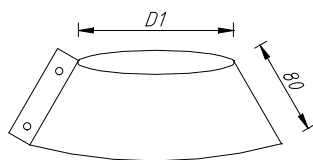

Dakproducten

Stormkraag aluminium

Type	Uitvoering (D1)	art.nr.
110	Stormkraag aluminium 110 mm	458811
125	Stormkraag aluminium 125 mm	458812
130	Stormkraag aluminium 130 mm	458813
140	Stormkraag aluminium 140 mm	458814
150	Stormkraag aluminium 150 mm	458815
160	Stormkraag aluminium 160 mm	458816
170	Stormkraag aluminium 170 mm	458817
180	Stormkraag aluminium 180 mm	458818
200	Stormkraag aluminium 200 mm	458820
220	Stormkraag aluminium 220 mm	458822
250	Stormkraag aluminium 250 mm	458825
280	Stormkraag aluminium 280 mm	458828
300	Stormkraag aluminium 300 mm	458830
315	Stormkraag aluminium 315 mm	458831
350	Stormkraag aluminium 350 mm	458835
400	Stormkraag aluminium 400 mm	458840
450	Stormkraag aluminium 450 mm	458845
500	Stormkraag aluminium 500 mm	458850
550	Stormkraag aluminium 550 mm	458855
600	Stormkraag aluminium 600 mm	458860