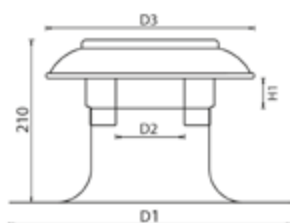

Doorvoer met aluminium kap

Type	D1 (mm)	D2 (mm)	L1 (mm)	H1 (mm)	art.nr.
140	330	115	240	45	460714