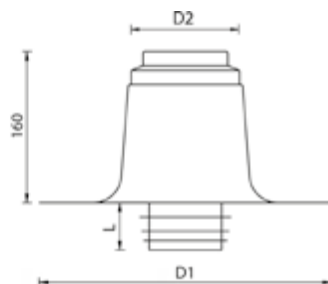

Dubbelwandige plakplaat

Type	D1 (mm)	D2 (mm)	L (mm)	art.nr.
50-60	256	79	50	454305
70-80	280	99	50	454307
90-100	310	119	50	454309
110-125	350	139	55	454311
150-160	380	179	50	454315

PVC-coating

Dubbelwandige plakplaat met PVC-coating