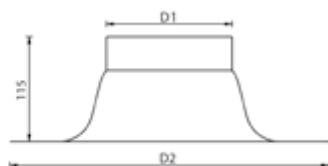

ROOKGAS- AFVOERKAPPEN

INNOVATIVE
PARTNER

ROOKGASAFVOERKAPPEN

Aluminium rookgasafvoermateriaal

NELSON rookgasafvoerkap blank

Type	D1 (mm)	D2 (mm)	H1 (mm)	H2 (mm)	art.nr.
80	80	183	294	105	400452349
90	90	183	298	105	400452352
100	100	202	319	105	400452355
110	110	261	405	150	400452358
130	130	301	463	105	400452364
150	150	377	602	105	400452367
180	180	410	633	130	400452370
200	200	445	678	130	400452373
250	250	490	620	285	400452406
300	300	600	640	345	400452409