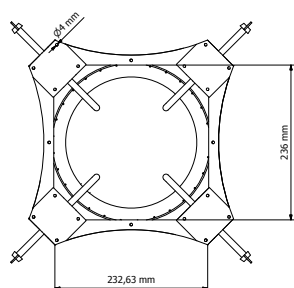

Anjo openhaardkap Sendzimir zwart

Type	Uitvoering	art.nr.
150-300	hoog model tot 300 mm	458734
150-300	laag model tot 300 mm	458735