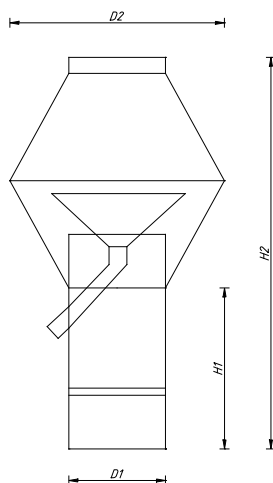

VENTILATIEDOORVOEREN

Mechanische ventilatie

Deflectorkap met gaas

Type	D1 (mm)	D2 (mm)	H1 (mm)	H2 (mm)	art.nr.
150	153	400	160	550	462315
180	183	400	160	550	462318
200	203	400	160	550	462320
250	253	645	160	695	462325
300	303	645	160	695	462330
350	353	645	160	695	462335
400	403	700	400	1040	462340
450	453	850	400	1140	462345
500	503	900	400	1280	462350
550	553	1000	400	1380	462355
600	603	1100	400	1480	462360