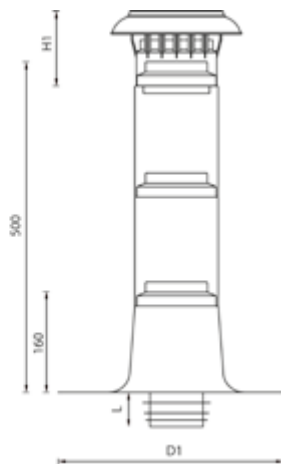

Vent-Alu 3000 platdak ontluchting

Ontluchting t.b.v. natuurlijke ventilatie NEN 1087 met PP-bovenkap

Type	D1 (mm)	H1 (mm)	L (mm)	art.nr.
50-60	256	120	50	454905
70-80	280	125	50	454907
90-100	310	130	50	454909
110-125	350	135	55	454911
150-160	380	150	50	454915