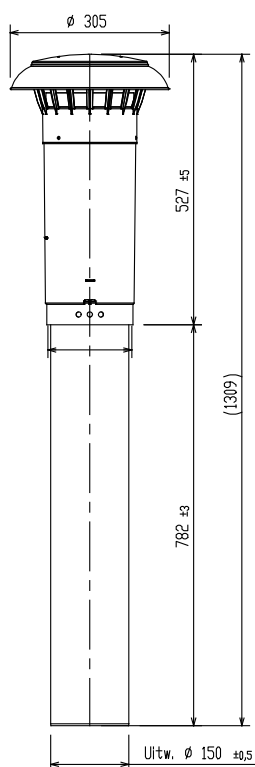

Ventilatiedoorvoer PP 150

Type	Product	art. nr.
150	ventilatiedoorvoer PP 150 mm zwart	400453118
160	scharnierkap PP zwart F-160	400453726
n.v.t.	loodpan verstelbaar standaard	400453547
160	aluminium plakplaat 160 mm	400453182
160	aluminium plakplaat 160 mm met PVC	473182