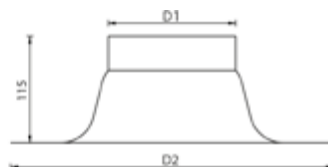

Aluminium plakplaat met PVC-coating

Type	D1 (mm)	D2 (mm)	art.nr.
103	103	320	473150
113	113	320	473153
123	123	320	473156
133	133	320	473168
138	138	320	473171
153	153	380	473180
160	160	380	473182
168	168	420	473183
173	173	420	473186
204	204	420	473210
222	222	420	473192
275	275	445	473198