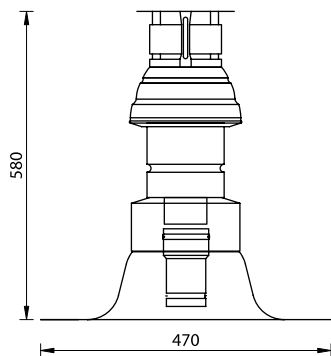

ROOKGAS RENOVATIESETS

Rookgas renovatieset VR en HR

VR-renovatieset 80

Type	Rookgas (mm)	Binnenpijp	art.nr.
80	80	aluminium	462808