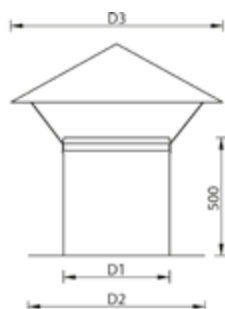

Enkelwandige aluminium ontluchting gelast

Type	D1 (mm)	D2 (mm)	D3 (mm)	art.nr.
180	180	480	360	460018
200	200	500	400	460020
250	250	550	500	460025
300	300	600	600	460030
350	350	650	700	460035
400	400	700	800	460040
450	450	750	900	460045
500	500	800	1000	460050
550	550	850	1100	460055
600	600	900	1200	460060