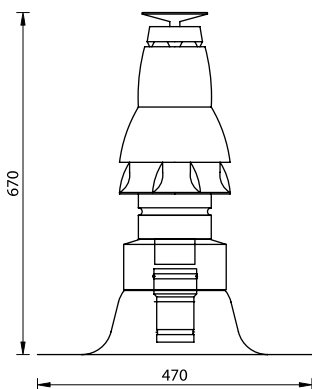

HR-renovatieset 80

Type	Rookgas (mm)	Binnenpijp	art.nr.
80	80	aluminium	462908