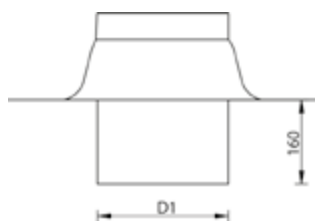

Toebehoren

Dubbelwandige aluminium plakplaat

Loodpan verstelbaar standaard

Enkelwandige aluminium plakplaat

Scharnierkap

Mechanische ventilatie

DDVI-kap

Type	D1 (mm)	D2 (mm)	H1 (mm)	art.nr.
150	150	250	760	462115
200	200	310	750	462120
250	250	400	810	462125
315	315	500	830	462131
350	350	555	810	462135
400	400	630	1200	462140