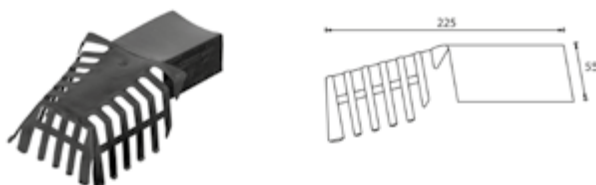

PE-bladvanger

Type	art.nr.
60x80	400461010
60x100	400461013