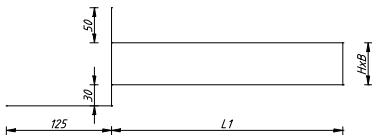

HEMELWATERAFVOEREN

Aluminium noodoverstort

Noodoverstort 45 en 90 graden

HxB (mm)	L1 (mm)	Hoek	art.nr.	Hoek	art.nr.
60x700	330	45°	45967345	90°	45967390
60x700	450	45°	45967445	90°	45967490
80x700	330	45°	45987345	90°	45987390
80x700	450	45°	45987445	90°	45987490
100x700	330	45°	45917345	90°	45917390
100x700	450	45°	45917445	90°	45917490
60x800	330	45°	45968345	90°	45968390
60x800	450	45°	45968445	90°	45968490
80x800	330	45°	45988345	90°	45988390
80x800	450	45°	45988445	90°	45988490
100x800	330	45°	45918345	90°	45918390
100x800	450	45°	45918445	90°	45918490
60x900	330	45°	45969345	90°	45969390
60x900	450	45°	45969445	90°	45969490
80x900	330	45°	45989345	90°	45989390
80x900	450	45°	45989445	90°	45989490
100x900	330	45°	45919345	90°	45919390
100x900	450	45°	45919445	90°	45919490
60x1000	330	45°	45960345	90°	45960390
60x1000	450	45°	45960445	90°	45960490
80x1000	330	45°	45980345	90°	45980390
80x1000	450	45°	45980445	90°	45980490
100x1000	330	45°	45910345	90°	45910390
100x1000	450	45°	45910445	90°	45910490

N.B.: Plakplaat gezet of ongezet opgeven bij bestelling. Alle noodoverstorten worden op maat gemaakt. Bovenstaande afmetingen zijn een indicatie.