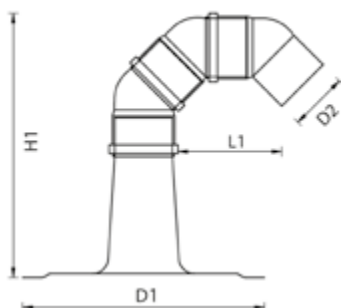

KABELDOORVOEREN

INNOVATIVE
PARTNER

KABELDOORVOEREN

Kabeldoorvoer

Doorvoer met PP-bochten

Type	D1 (mm)	D2 (mm)	L1 (mm)	H1 (mm)	art.nr.
50	275	50	125	305	460750
75	310	75	140	325	460775
110	330	110	170	380	460711
125	340	125	190	380	460712