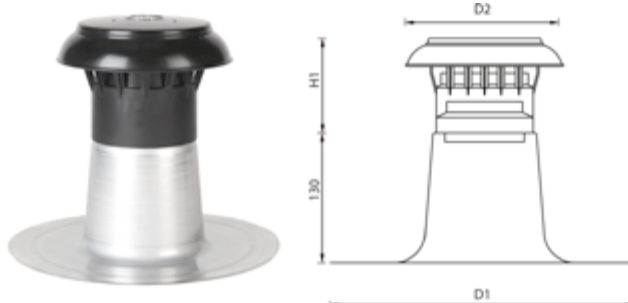

VENT-ALU ONTLUCHTINGEN

Vent-Alu 3000 platdak ontluchting

Enkelwandige ontluchting met PP-bovenkap

Type	D1 (mm)	D2 (mm)	H1 (mm)	art.nr.
50-60	256	140	120	454005
70-80	280	170	125	454007
90-100	310	200	130	454009
110-125	350	235	135	454011
150-160	380	305	150	454015