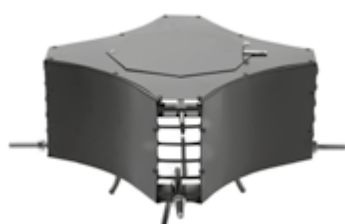

Anjo openhaardkap Sendzimir zwart

Type	Uitvoering	art.nr.
150-300	hoog model tot 300 mm	458734
150-300	laag model tot 300 mm	458735