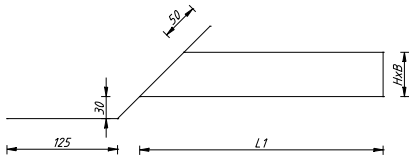

HEMELWATERAFVOEREN

Aluminium noodoverstort

Noodoverstort 45 en 90 graden

HxB (mm)	L1 (mm)	Hoek	art.nr.	Hoek	art.nr.
60x700	330	45°	45967345	90°	45967390
60x700	450	45°	45967445	90°	45967490
80x700	330	45°	45987345	90°	45987390
80x700	450	45°	45987445	90°	45987490
100x700	330	45°	45917345	90°	45917390
100x700	450	45°	45917445	90°	45917490
60x800	330	45°	45968345	90°	45968390
60x800	450	45°	45968445	90°	45968490
80x800	330	45°	45988345	90°	45988390
80x800	450	45°	45988445	90°	45988490
100x800	330	45°	45918345	90°	45918390
100x800	450	45°	45918445	90°	45918490
60x900	330	45°	45969345	90°	45969390
60x900	450	45°	45969445	90°	45969490
80x900	330	45°	45989345	90°	45989390
80x900	450	45°	45989445	90°	45989490
100x900	330	45°	45919345	90°	45919390
100x900	450	45°	45919445	90°	45919490
60x1000	330	45°	45960345	90°	45960390
60x1000	450	45°	45960445	90°	45960490
80x1000	330	45°	45980345	90°	45980390
80x1000	450	45°	45980445	90°	45980490
100x1000	330	45°	45910345	90°	45910390
100x1000	450	45°	45910445	90°	45910490

N.B.: Plakplaat gezet of ongezet opgeven bij bestelling. Alle noodoverstorten worden op maat gemaakt. Bovenstaande afmetingen zijn een indicatie.