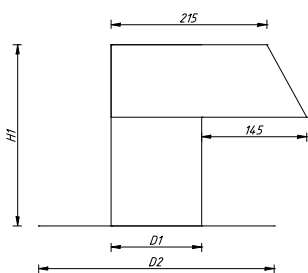

Gelaste kabeldoorvoer

Kabeldoorvoer aluminium enkel

Type	D1 (mm)	D2 (mm)	H1 (mm)	art.nr.
120x120	120x120	320	250	460912

Kabeldoorvoer aluminium dubbel

Type	D1 (mm)	D2 (mm)	H1 (mm)	art.nr.
120x120	120x120	320	250	460924