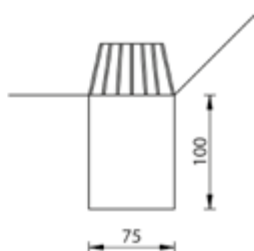

Kiezelbak 90 graden met ronde uitloop, incl. PVC-boldraadrooster

Type	art.nr.
80	457980