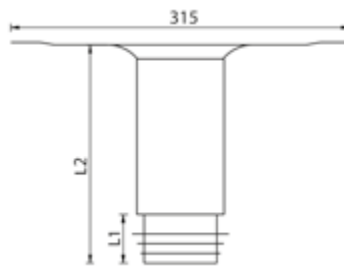

Steekstuk met manchet

Type	L1 (mm)	L2 (mm)	art.nr.
70-80	50	240	457608
90-100	50	240	457610
110-125	55	240	457612