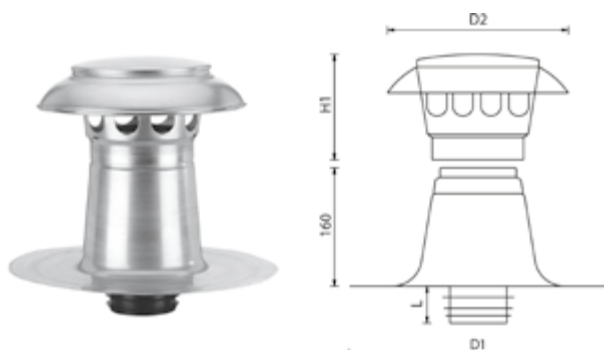

VENT-ALU ONTLUCHTINGEN

Vent-Alu 3000 platdak ontluchting

Dubbelwandige ontluchting met aluminium bovenkap

Type	D1 (mm)	D2 (mm)	H1 (mm)	L (mm)	art.nr.
50-60	256	165	85	50	455105
70-80	280	165	85	50	455107
90-100	310	240	115	50	455109
110-125	350	240	115	55	455111
150-160	380	295	118	50	455115