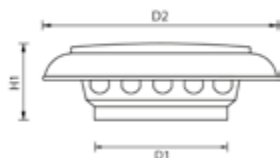

Vent-Alu 2000 platdak ontluchting

Aluminium bovenkap

Type	D1 (mm)	D2 (mm)	H1 (mm)	art.nr.
200	200	350	120	455420
250	250	390	165	455425
315	315	490	165	455431
350	350	555	165	455435
400	400	555	165	455440