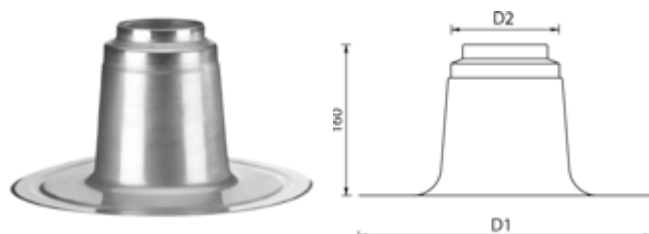

Enkelwandige plakplaat

Type	D1 (mm)	D2 (mm)	art.nr.
50-60	256	79	454205
70-80	280	99	454207
90-100	310	119	454209
110-125	350	139	454211
150-160	380	179	454215