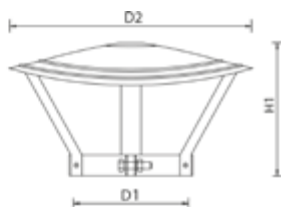

BOUWARTIKELEN

Dakproducten

Gegalvaniseerde regenkap incl. klembeugel

Type	D1 (mm)	D2 (mm)	H1 (mm)	art.nr.
92-98	92-98	240	130	450951
105-111	105-111	240	150	450954
110-120	110-120	240	150	450957
125-131	125-131	310	160	450960
135-139	135-139	310	165	450963
148-154	148-154	310	170	450966
155-160	155-160	310	170	450969
170-180	170-180	310	170	450972
200	200	310	170	450975
220	220	425	180	450978
250	250	485	190	450981
300	300	515	250	450984
350	350	580	200	400450987
400	400	650	290	400450990
450	450	700	300	400450993
500	500	750	310	400450996