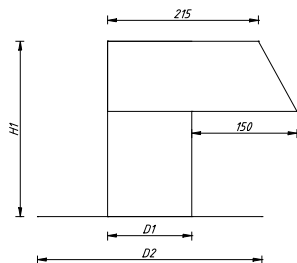

Gelaste kabeldoorvoer

Kabeldoorvoer aluminium enkel

Type	D1 (mm)	D2 (mm)	H1 (mm)	art.nr.
120x120	120x120	320	250	460912