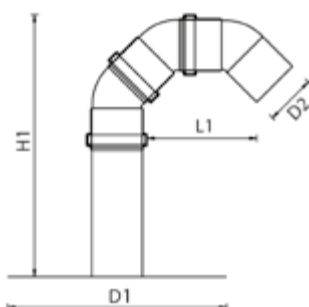

Doorvoer met aluminium bochten

Type	D1 (mm)	D2 (mm)	L1 (mm)	H1 (mm)	art.nr.
60	260	60	140	305	460706
80	280	80	140	325	460708
100	300	100	130	345	460710