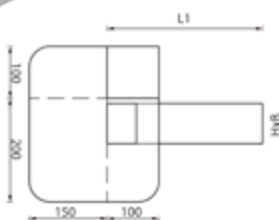

Type	art.nr.
80	457980

PVC-boldraadrooster

Type	art.nr.
80	461019

Aluminium kiezelbak

type hoek links

Gesloten kiezelbak 45 graden met hoek links/rechts

Type	HxB (mm)	L1 (mm)	art.nr. hoek links	art. nr. hoek rechts
60x80	57x78	200	457278L	457278R
60x100	57x95	200	457271L	457271R
60x80	57x78	330	457378L	457378R
60x100	57x95	330	457371L	457371R
60x80	57x78	450	457478L	457478R
60x100	57x95	450	457471L	457471R