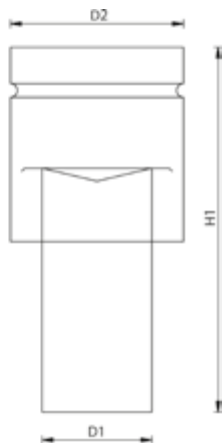

Toebehoren

Dubbelwandige aluminium plakplaat

Loodpan verstelbaar standaard

Enkelwandige aluminium plakplaat

Scharnierkap

Mechanische ventilatie

DDVI-kap

Type	D1 (mm)	D2 (mm)	H1 (mm)	art.nr.
150	150	250	760	462115
200	200	310	750	462120
250	250	400	810	462125
315	315	500	830	462131
350	350	555	810	462135
400	400	630	1200	462140