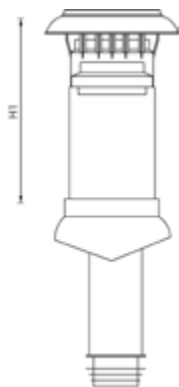

VENT-ALU ONTLUCHTINGEN

Vent-Alu 3000 schuindak ontluchting

Dubbelwandige ontluchting met PP-bovenkap
t.b.v. verstelbare loodpan (niet inbegrepen)

Type	H1 (mm)	art.nr.
70-80	360	455707
90-100	361	455709
110-125	364	455711

Loodpan	art.nr.
Verstelbare loodpan universeel	400453547