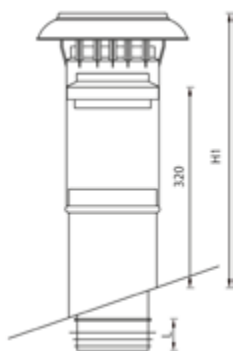

Loodpan	art.nr.
Verstelbare loodpan universeel	400453547

Dubbelwandige ontluchting met PP-bovenkap
incl. aluminium plakplaat tot 15 gr. instelbaar

Type	H1 (mm)	art.nr.
50-60	311	455605
70-80	330	455607
90-100	351	455609
110-125	384	455611
150-160	412	455615