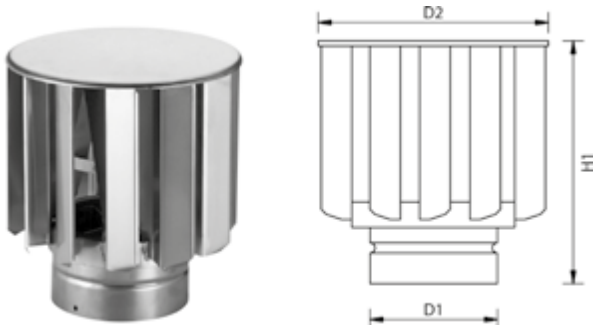

Windgedreven ventilatie

VT-turbine ventilator

Type	Materiaal	D1 (mm)	D2 (mm)	H1 (mm)	art.nr.
100	rvs	100	220	230	458910
110	rvs	110	220	230	458911
125	rvs	125	220	230	458912
131	rvs	131	220	230	458913
150	rvs	150	260	230	458915
160	rvs	160	260	230	458916
166	rvs	166	260	230	458917
200	rvs	200	350	320	458920
300	rvs	300	450	320	458930
400	rvs	400	650	520	458940