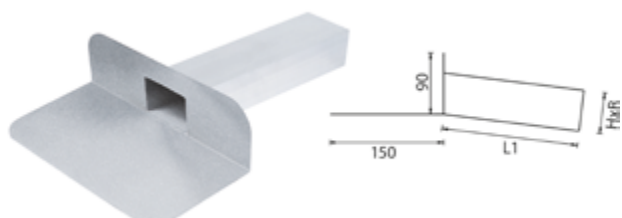

Gesloten kiezelbak 90 graden met gestraalde plakplaat

Type	HxB (mm)	L1 (mm)	art.nr.
60x80	57x78	330	467368
60x100	57x95	330	467361
60x80	57x78	450	467468
60x100	57x95	450	467461

gestraald