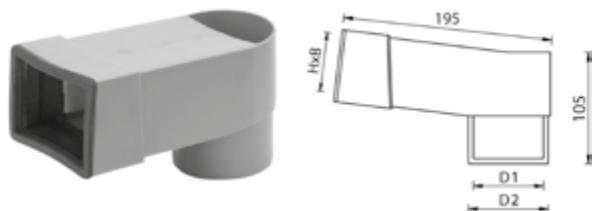

HEMELWATERAFVOEREN

Stadsuitloop t.b.v. gesloten kiezelbak

PP-stadsuitloop met EPDM-manchet

Type	HxB (mm)	D1 (mm)	D2 (mm)	art.nr.
70-80	57x78	66	75	457080
80-100	57x95	75	95	457100