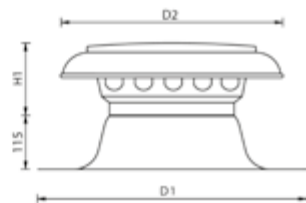

Enkelwandige ontluchting met PVC-coating en aluminium bovenkap

Type	D1 (mm)	D2 (mm)	H1 (mm)	art.nr.
200	470	350	120	475020
250	515	390	165	475025
315	600	490	165	475031
350	620	555	165	475035
400	670	555	165	475040

PVC-coating