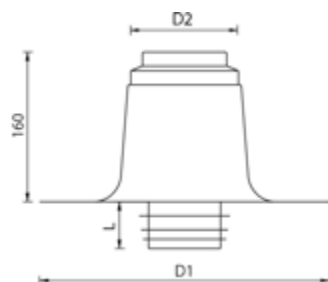

Dubbelwandige plakplaat

Type	D1 (mm)	D2 (mm)	L (mm)	art.nr.
50-60	256	79	50	454305
70-80	280	99	50	454307
90-100	310	119	50	454309
110-125	350	139	55	454311
150-160	380	179	50	454315

PVC-coating

Dubbelwandige plakplaat met PVC-coating