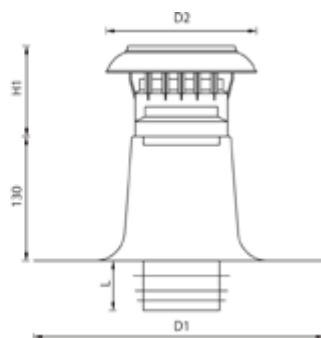

Dubbelwandige ontluchting met PVC-coating en PP-bovenkap

Type	D1 (mm)	D2 (mm)	H1 (mm)	L (mm)	art.nr.
50-60	256	140	120	50	474105
70-80	280	170	125	50	474107
90-100	310	200	130	50	474109
110-125	350	235	135	55	474111
150-160	380	305	150	50	474115