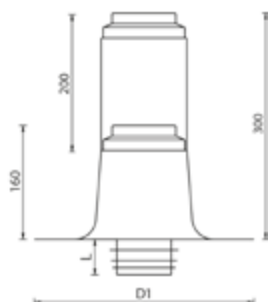

Rioolontluchting NEN 3215, excl. PP-bovenkap

Type	D1 (mm)	L (mm)	art.nr.
50-60	256	50	454805
70-80	280	50	454807
90-100	310	50	454809
110-125	350	55	454811
150-160	380	50	454815