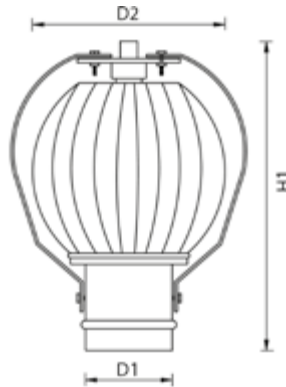

N.B.: Plakplaat gezet of ongezet opgeven bij bestelling. Alle noodoverstorten worden op maat gemaakt. Bovenstaande afmetingen zijn een indicatie.

WINDGEDREVEN VENTILATOREN

INNOVATIVE
PARTNER

WINDGEDREVEN VENTILATOREN

Windgedreven ventilatie

Penn ventilator

Type	Materiaal	D1 (mm)	D2 (mm)	H1 (mm)	art.nr.
100	aluminium	100	240	310	458510
125	aluminium	125	270	360	458512
150	gegalvaniseerd	150	270	360	458515
200	gegalvaniseerd	200	320	380	458520
250	gegalvaniseerd	250	400	420	458525
300	gegalvaniseerd	300	430	430	458530
350	gegalvaniseerd	350	550	510	458535
450	gegalvaniseerd	400	640	620	458545