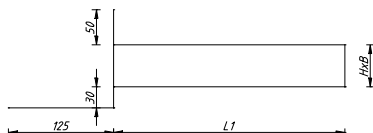

PVC-coating