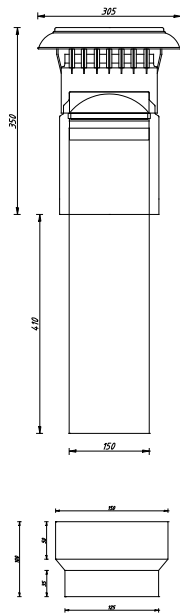

Kabeldoorvoer aluminium dubbel

Type	D1 (mm)	D2 (mm)	H1 (mm)	art.nr.
125x250	125x250	325	250	460925

VENTILATIE- DOORVOEREN

INNOVATIVE
PARTNER

VENTILATIEDOORVOEREN

Mechanische ventilatie

Vent-Alu 3000 mechanische ventilatie