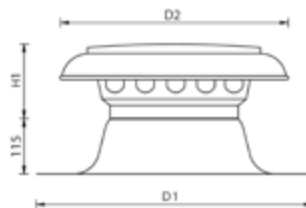

Enkelwandige ontluchting met aluminium bovenkap

Type	D1 (mm)	D2 (mm)	H1 (mm)	art.nr.
200	470	350	120	455020
250	515	390	165	455025
315	600	490	165	455031
350	620	555	165	455035
400	670	555	165	455040