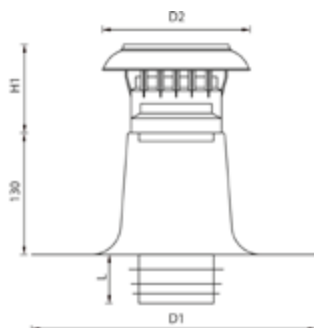

VENT-ALU ONTLUCHTINGEN

Vent-Alu 3000 platdak ontluchting

Dubbelwandige ontluchting met PP-bovenkap

Type	D1 (mm)	D2 (mm)	H1 (mm)	L (mm)	art.nr.
50-60	256	140	120	50	454105
70-80	280	170	125	50	454107
90-100	310	200	130	50	454109
110-125	350	235	135	55	454111
150-160	380	305	150	50	454115