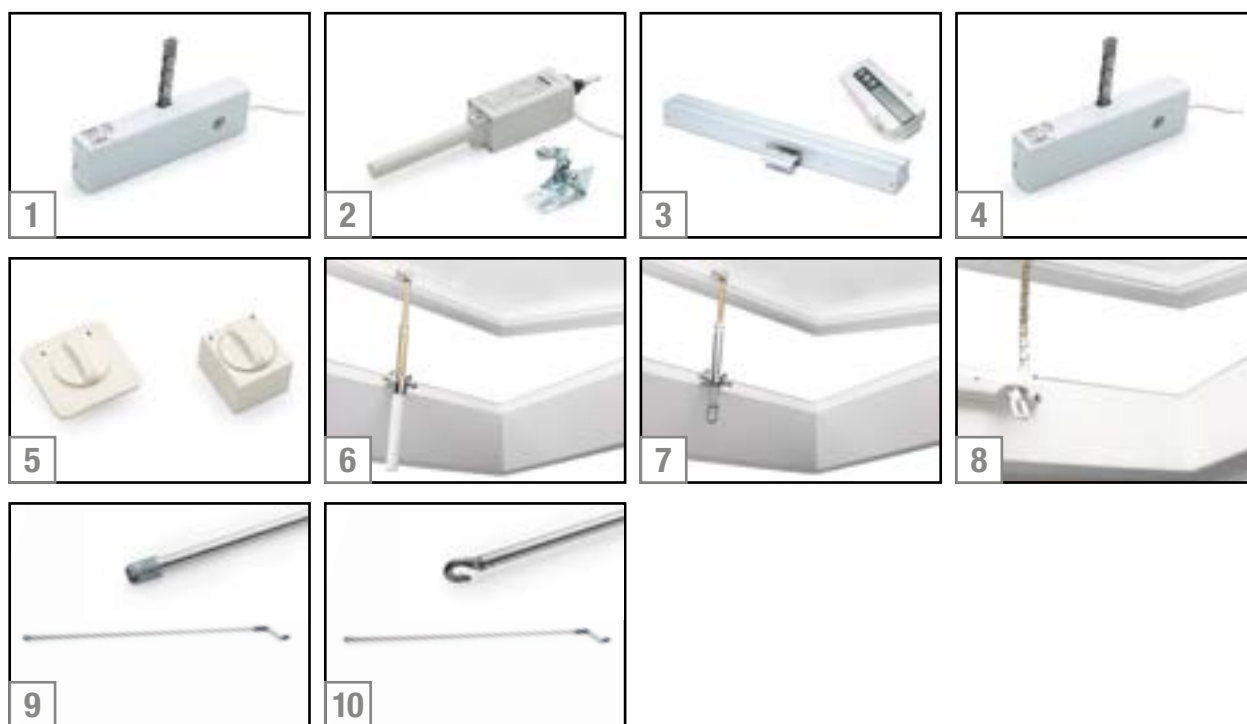

### Opmerking

Bij elk opengaand pvc- of polyester-raam kiest u het gewenste openingssysteem ↑ of ↑↑ met toebehoren. Het toebehoren bestaat uit onderscharnieren, beugels, montageplaten, schroeven en de montage van deze onderdelen.