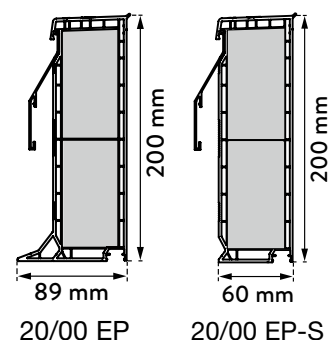

3. Superisolerende oplossing

PVC-opstand 20/00 EP (met onderflens) en 20/00 EP-S (zonder onderflens)

U kan door de 20/00 EP-S boven op de 20/00 EP of een andere opstand te plaatsen zelf de hoogte bepalen die u wenst in functie van bvb de isolatiedikte op het dak. Het pvc dat blootgesteld is aan de buitenomgeving is UV-gestabiliseerd en van slagvaste raamkwaliteit.

Met de aftimmergroef sluit u de plafondafwerking naadloos aan: hou hiervoor rekening met extra 4 cm dakopening. Een pvc-opstand 20/00 EP en 20/00 EP-S met daglichtmaat B van 100 x 100 cm heeft een dakopening C van 100 x 100 cm indien u geen gebruik maakt van de aftimmergroef. Hou rekening met een ruwbouwopening van 104 x 104 cm indien u er wel gebruik van maakt.

Stapelbare rechte opstand