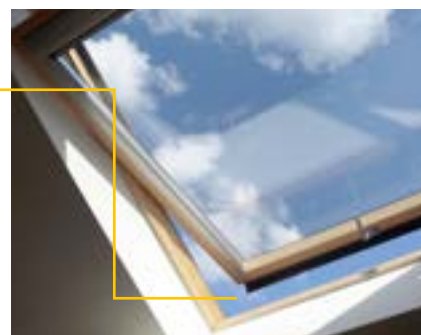

Het verschil met klassieke dakramen

Dit weet je allicht uit ervaring: als je een klassiek wenteldakraam openzet, gaapt er onderaan direct een flinke opening.

Letterlijk een open invitatie voor kleine deugnieten om er doorheen te klimmen naar buiten, en voor inbrekers om binnen te komen rondsnuffelen.

Dat maak je liever niet mee.