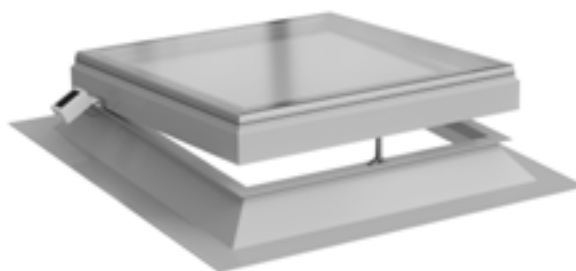

Opengaande uitvoering Flex 2.0: nieuw raam zonder vervanging van opstand (p.45)

- glasraam HR++ of HR+++ , iDome
- behoud bestaande opstand, of keuze opstand (metaal, polyester)
- hoog pvc-raam met ingewerkte kettingmotor 230 V
- montageset met scharniersysteem
- accessoires
- kan tot 25 cm open
- regensensor optioneel