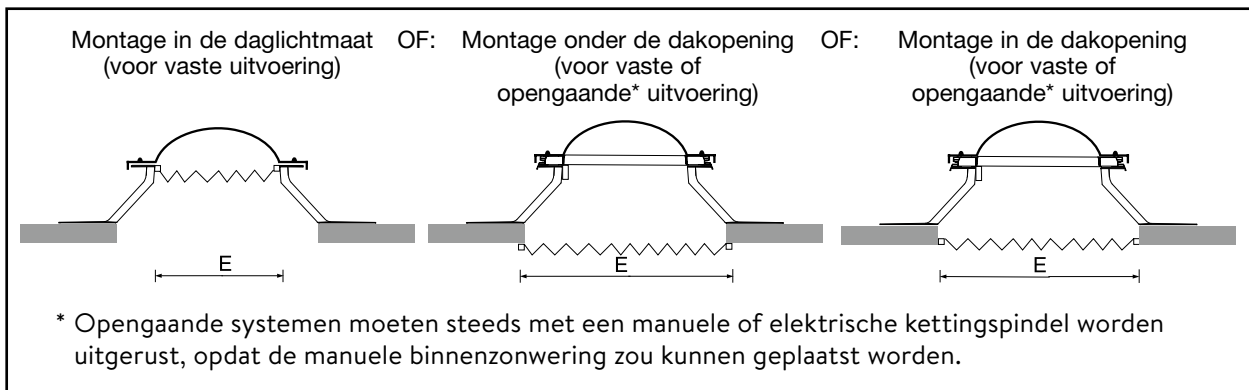

Opgelet! Voor de keuze van de juiste maat dient u met de maat E rekening te houden.

AFMETING E	ZONWERING	VERDUISTERING
40 x 40	€ 169	€ 188
50 x 50	€ 169	€ 188
60 x 60	€ 169	€ 188
70 x 70	€ 186	€ 203
75 x 75	€ 215	€ 237
80 x 80	€ 215 ●	€ 237
90 x 90	€ 233	€ 256
100 x 100	€ 296 ●	€ 326
105 x 105	€ 302	€ 333
110 x 110	€ 296	€ 326
120 x 120	€ 296 ●	€ 326
125 x 125	€ 371	€ 407
130 x 130	€ 364	€ 401
140 x 140	€ 381	€ 420
150 x 150	€ 415 ●	€ 457