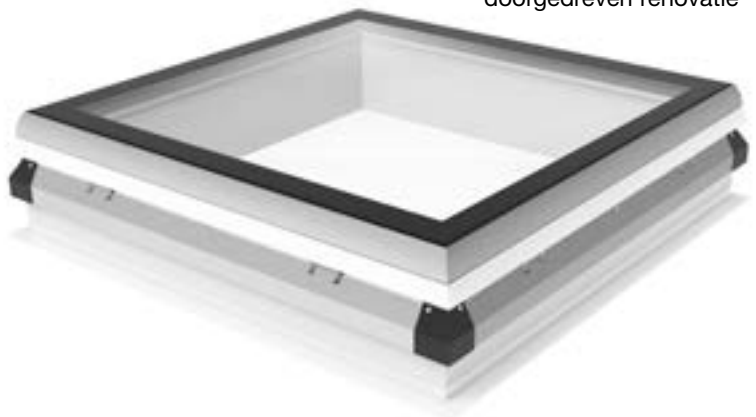

Bij Skylux kan je kiezen tussen drie verschillende glasramen: de iWindow2, de iWindow3 en de iDome. Onderstaand vind je alle technische details per glasraam terug.

### iWindow2

Dit is een platdakraam met een strak, eigentijds design. De Skylux iWindow2 scoort erg hoog op het vlak van isolatie ( $U_g$ -waarde van  $1,0 \text{ W/m}^2\text{K}$ ) dankzij het compacte, isolerende pvc-raam en het superisolerende veiligheidsglas HR++. Je bespaart tot 63 % energie ten opzichte van een klassieke dubbelwandige kunststofkoepel. Bovendien ben je zeker van een maximale lichtinval. Keuze tussen helder, opaal, of zonwerend glas

### iWindow3

Met de Skylux iWindow3 kies je voor de best mogelijke isolatie. Dit platdakraam is superisolerend ( $U_g$ -waarde van  $0,5 \text{ W/m}^2\text{K}$ ) dankzij het compacte en isolerende pvc-raam en het driewandige superisolerende veiligheidsglas HR+++. Je bespaart tot 81 % energie ten opzichte van een klassieke dubbelwandige kunststofkoepel. Keuze tussen helder, opaal, of zonwerend glas

### iDome

De Skylux iDome is samengesteld uit een compact en isolerend pvc-raam en isolerend veiligheidsglas HR++. De binnenruit is gemaakt van gelaagd glas en de buitenruit van gehard glas. De iDome is altijd gecombineerd met een kunststofkoepel naar keuze en biedt zo de perfecte isolatie. Keuze tussen helder, opaal, of zonwerend glas