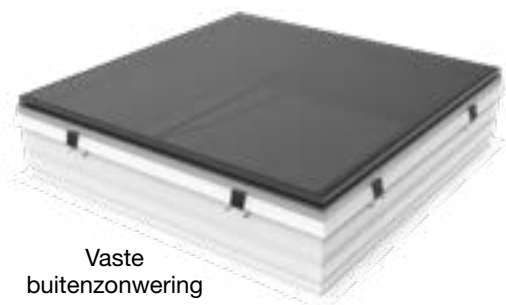

of **iDome**

- Een kunststof lichtkoepel naar keuze (prijzen zie p. 60 t.e.m. 72). Standaard helder. Prijs is niet ingerekend in tabel p. 28.
- Een glasraam met superisolerende HR++ veiligheidsbeglazing. De binnenruit is gemaakt van gelaagd glas en de buitenruit van gehard glas.
  Dubbelwandig glas + lichtkoepel naar keuze – U_t : $0,55 - 0,93 \text{ W/m}^2\text{K}$.

2. Raam

Laag pvc-raam

3. Opstand

Een pvc-opstand van 20/00 EP (Energy Profit) – prijs meegerekend in tabel p. 28.
Alternatieve pvc-opstanden: prijzen zie p. 75 t.e.m. 91.
Pvc-opstand 16/00 is niet te combineren met een platdakraam.
Opstand is inclusief solin voor een eenvoudige optrekking van de dakbedekking bij opstand 20/00.

4. Montageset

De montageset bestaat uit clips om het glasraam aan de opstand te bevestigen.
De montageset is meegerekend in onderstaande tabel voor alle pvc-opstanden.

5. Volgende opties zijn mogelijk

- Vaste buitenzonwering
- Elektrisch screen zonwering 230 volt
  of elektrisch screen verduistering 230 volt
  Bediening: het elektrisch screen is bluetooth gestuurd waardoor een extra bekabeling niet nodig is van schakelaar naar screen. Bedienbaar met meegeleverde Niko drukknop.
  Technische details: zie p. 124 t.e.m. 132
- Manuele binnenzonwering – prijs zie p. 128

Vaste
buitenzonwering