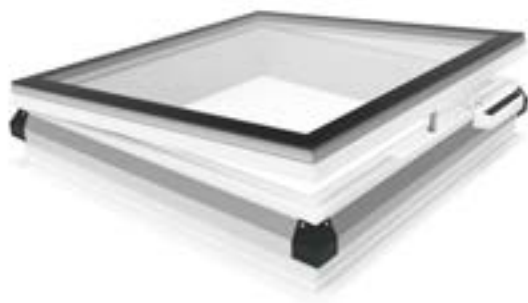

Opengaande uitvoering: nieuw raam met elektrisch opengaande opstand (p.33)

- glasraam HR++ of HR+++ , iDome
- opstand pvc 20/00 EP met solin
- geïntegreerde spindel motor 24 V
- voormonteerd geleverd
- inclusief afstandsbediening
- accessoires
- kan tot 10 cm open
- regensensor optioneel