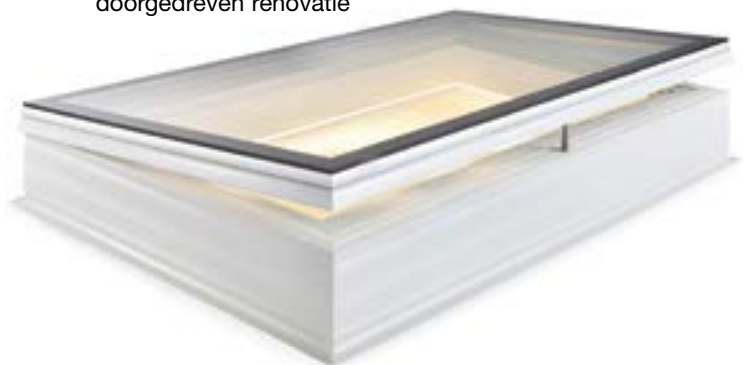

Bij Skylux kan je kiezen tussen drie verschillende glasramen: de iWindow2, de iWindow3 en de iDome. Onderstaand vind je alle technische details per glasraam terug.

Soorten glasramen

iWindow2

Dit is een platdakraam met een strak, eigentijds design. De Skylux iWindow2 scoort erg hoog op het vlak van isolatie (U_g -waarde van $1,0 \text{ W/m}^2\text{K}$) dankzij het compacte, isolerende pvc-raam en het superisolerende veiligheidsglas HR++. Je bespaart tot 63 % energie ten opzichte van een klassieke dubbelwandige kunststofkoepel. Bovendien ben je zeker van een maximale lichtinval. Keuze tussen helder, opaal, of zonwerend glas

Opengaande uitvoering
voor nieuwbouw en
doorgedreven renovatie