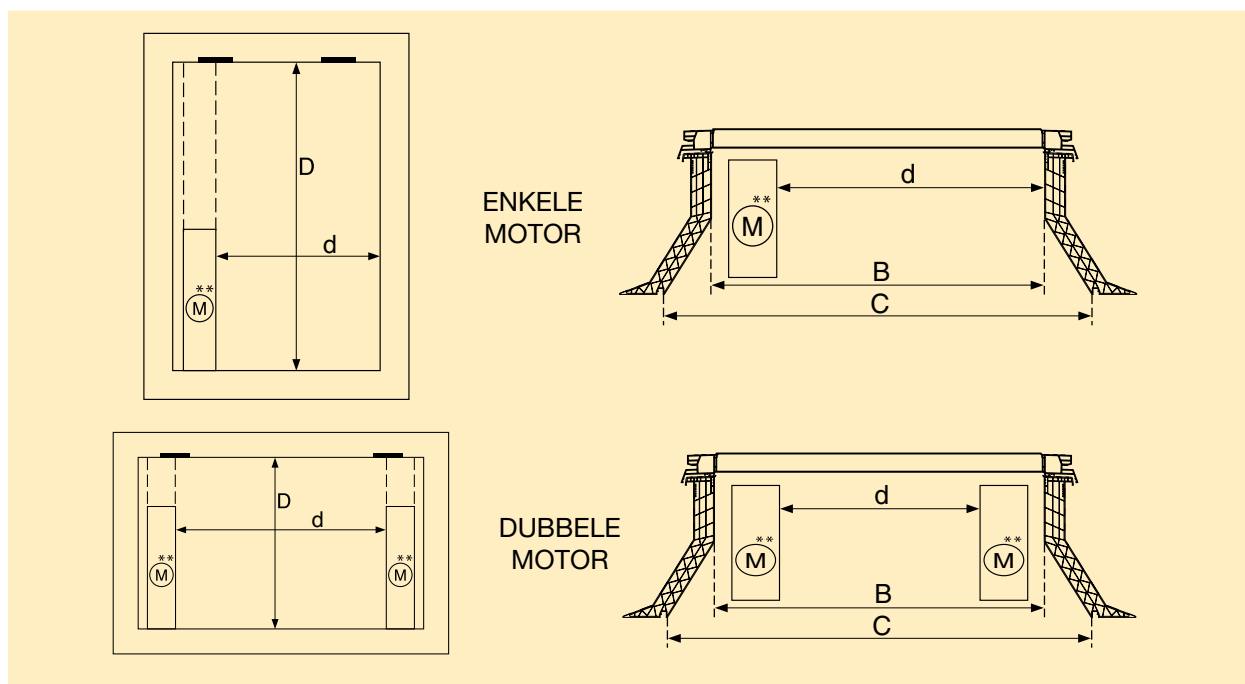

**Volgende componenten moeten extra bijgeteld worden voor een iDome:**

6. een enkelwandige lichtkoepel naar keuze. Zie pag. 60 t.e.m. 72