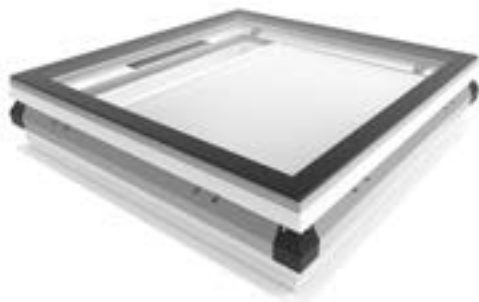

Platdakraam iWindow2, iWindow3 of iDome: de oplossing voor je nieuwbouw- en renovatieproject

Wil je een maximale lichtinval en maximale thermische en geluidsisolatie, maar hou je ook van een strak design? Kies dan voor onze platdakramen met dubbelwandig of driedubbel glas. Ze zijn niet enkel EPB-conform, maar ze scoren op alle andere technische gegevens ook ongelooflijk goed.

Onze platdakramen zijn beschikbaar voor zowel nieuwbouwprojecten en complete renovaties als voor gedeeltelijke renovaties in een vaste en opengaande uitvoering, elektrisch te openen met een bijhorende afstandsbediening.

Platdakramen

Nieuwbouwproject en doorgedreven renovatie

Vaste uitvoering: nieuw raam met opstand (p.27)

- glasraam HR++ of HR+++ , iDome
- laag pvc-raam
- opstand pvc 20/00 EP
- montageset met clips
- accessoires