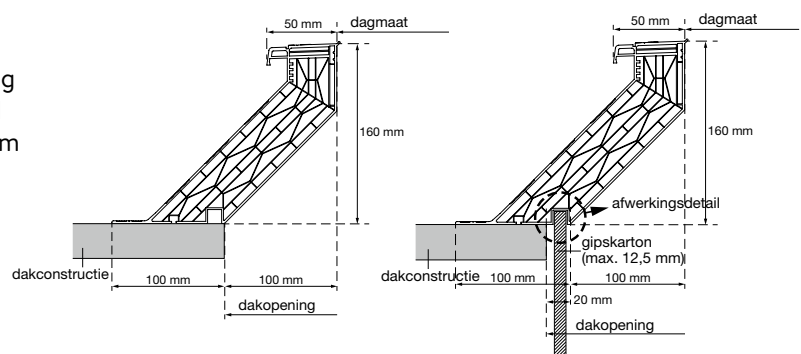

Een opengaande pvc-opstand (voor ventilatie) wordt voorzien van scharnieren en een standaard pvc-raam. Optioneel kan hier ook het isolerende pvc-raam EP of het superisolerende pvc-raam EP25 geplaatst worden. Op deze structuur wordt de lichtkoepel gemonteerd.

ATTESTEN : Skylux heeft een CE markering volgens EN 1873:2014. Bepaalde pvc-opstanden zijn CE gecertificeerd en dus een conform onderdeel van de Rook- en warmteafvoersystemen volgens EN 12101-2 en NBN S21-208-1 en -3. Brandattest: Euroklasse E (EN 11925-2) en klasse M1

Types

1. Klassieke toepassing

PVC-opstand 16/20 EP

De opstand 16/20 EP met een inventieve inwendige structuur is super isolerend. Deze opstand is bijzonder stevig en biedt voor alle klassieke toepassingen uitstekende performantie.

Met de aftimmergroef sluit u de plafondafwerking naadloos aan: hou hiervoor rekening met 4 cm extra dakopening. Een pvc-opstand 16/20 EP met daglichtmaat B van 100 x 100 cm heeft een dakopening C van 120 x 120 cm indien u geen gebruik maakt van de aftimmergroef. Hou rekening met een dakopening van 124 x 124 cm indien u er wel gebruik van maakt.