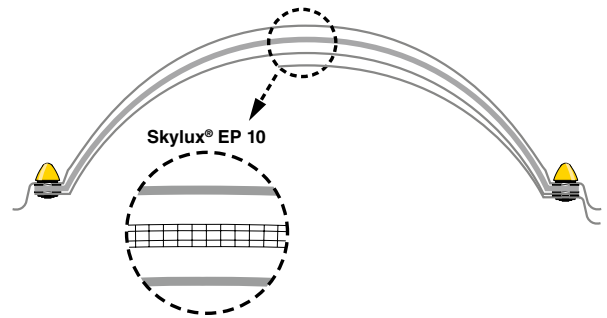

Superisolerende EP-koepel

EP staat voor Energy Profit. Met de zeswandige Skylux-EP10 haal je een U_t -waarde van $1,3 \text{ W/m}^2\text{K}$. Deze EP-koepels zijn dus een volwaardig isolerend element in je dakconstructie. In combinatie met de juiste opstand (bv. 30/20) bieden ze een pasklaar antwoord op de EPB-regelgeving (Energie Prestatie en Binnenklimaat) waaraan nieuwe bouwaanvragen moeten voldoen.