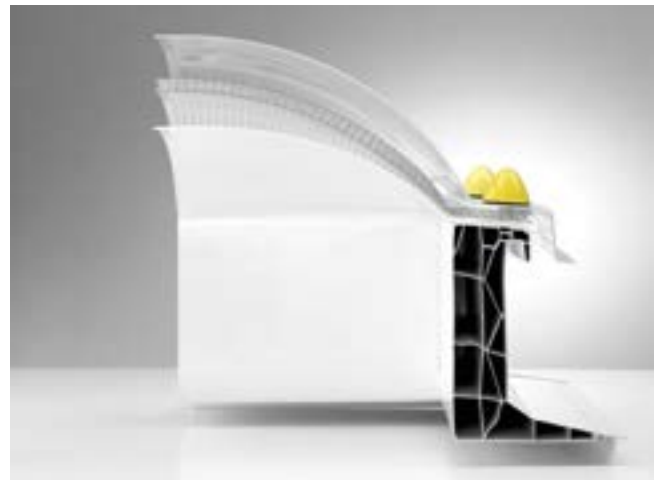

Superisolerende EP-koepel

EP staat voor Energy Profit. Met de zeswandige Skylux-EP10 haal je een U_t -waarde van $1,3 \text{ W/m}^2\text{K}$. Deze EP-koepels zijn dus een volwaardig isolerend element in je dakconstructie. In combinatie met de juiste opstand (bv. 30/20) bieden ze een pasklaar antwoord op de EPB-regelgeving (Energie Prestatie en Binnenklimaat) waaraan nieuwe bouwaanvragen moeten voldoen.