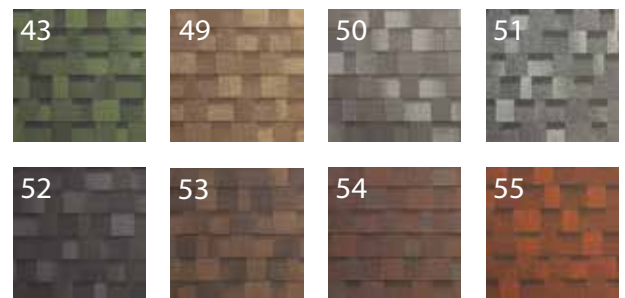

TOTALE GARANTIE
25
JAREN