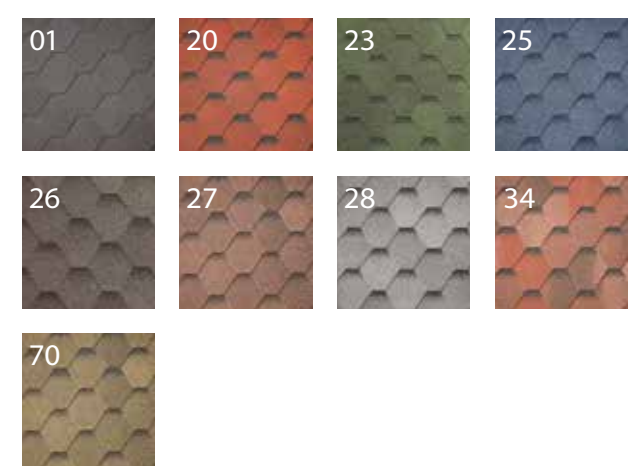

ArmourShield®

3,00 42 9,2 15°-90°

Platinum garantie | 10 jaren

DiamantShield®

2,46 36 11,2 15°-90°

Platinum garantie | 10 jaren

- | | |
|----------------------------|-------------------------|
| 01 - Zwart | 31 - Leisteen |
| 03 - Amazone Groen | 34 - Rood gevlamd Ultra |
| 07 - Bruin | 43 - Amazone Groen |
| 10 - Steenrood | 49 - Earthtone Cedar |
| 15 - Marineblauw | 50 - Harvard Slate |
| 20 - Steenrood Ultra | 51 - Eastern Grey |
| 23 - Amazone Groen Ultra | 52 - Dual Black |
| 25 - Marineblauw Ultra | 53 - Herfstbruin |
| 26 - Kathedraalgrijs Ultra | 54 - Aged redwood |
| 27 - Bruin Ultra | 55 - Riviera Red |
| 28 - Graniet grijs Ultra | 70 - Cedarwood |