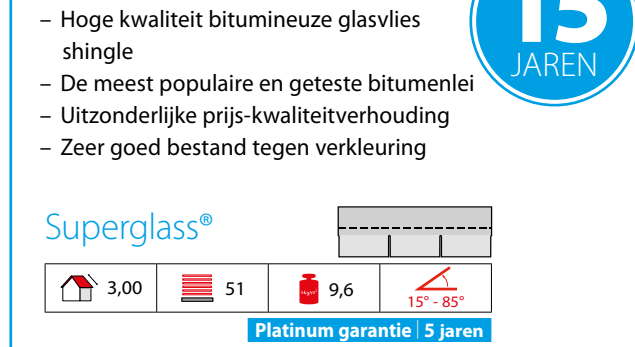

CLASSIC Dakshingles

- Hoge kwaliteit bitumineuze glasvlies shingle
- De meest populaire en geteste bitumenli
- Uitzonderlijke prijs-kwaliteitverhouding
- Zeer goed bestand tegen verkleuring

Superglass®

3,00 51 9,6 15°-85°

Platinum garantie | 5 jaren