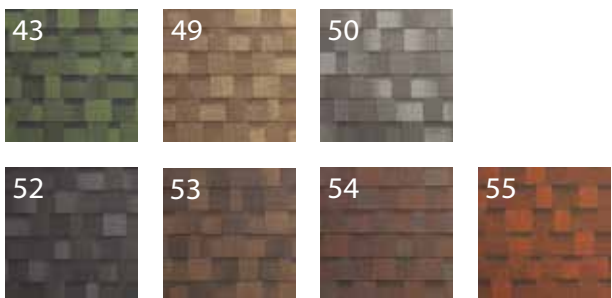

- Meest efficiënte gelamineerde shingle ter wereld: meer bedekking dan andere standaard shingles
- Cambridge Xpress Lane voor een snellere vernageling

Cambridge Xpress

3,10 45 11,4 15°-85°

Platinum garantie | 15 jaren