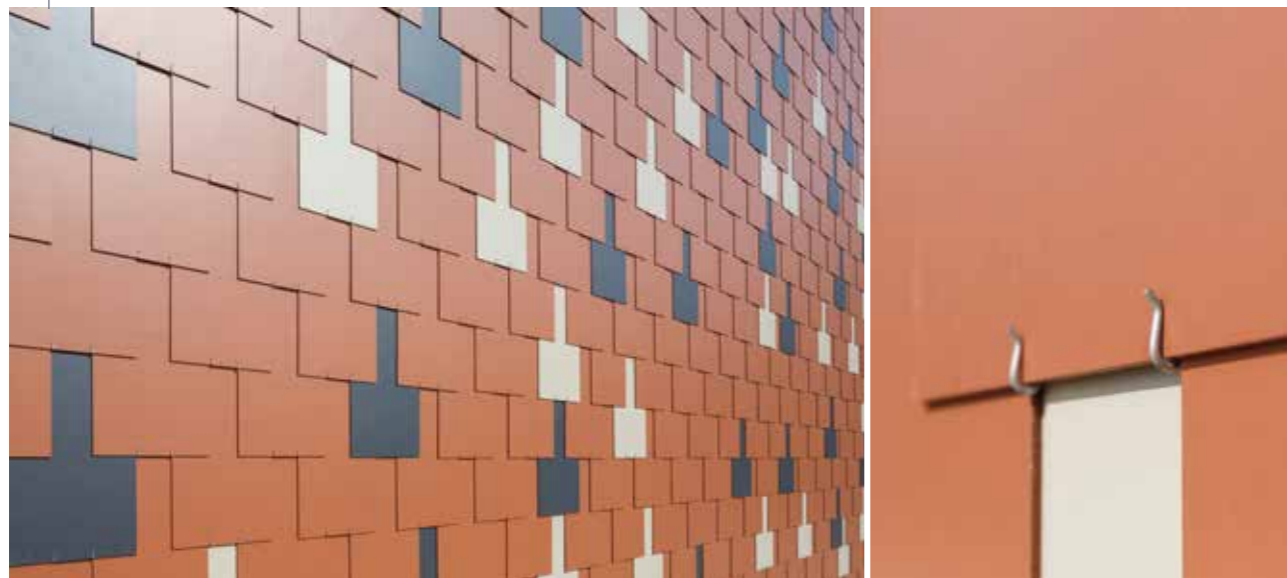

Gewaagd zwart

Levendige kleuren

GEVEL Nieuwbouw	
MATERIAAL Alterna 60 x 32	
DEKKING Open voeg / Leuvense dekking	

Wespelaar - Comodo Architecten (Leuven)

Excentrieke vormgeving

GEVEL Nieuwbouw	
MATERIAAL Alterna 60 x 32	
DEKKING Halfsteensverband schuin onder helling	