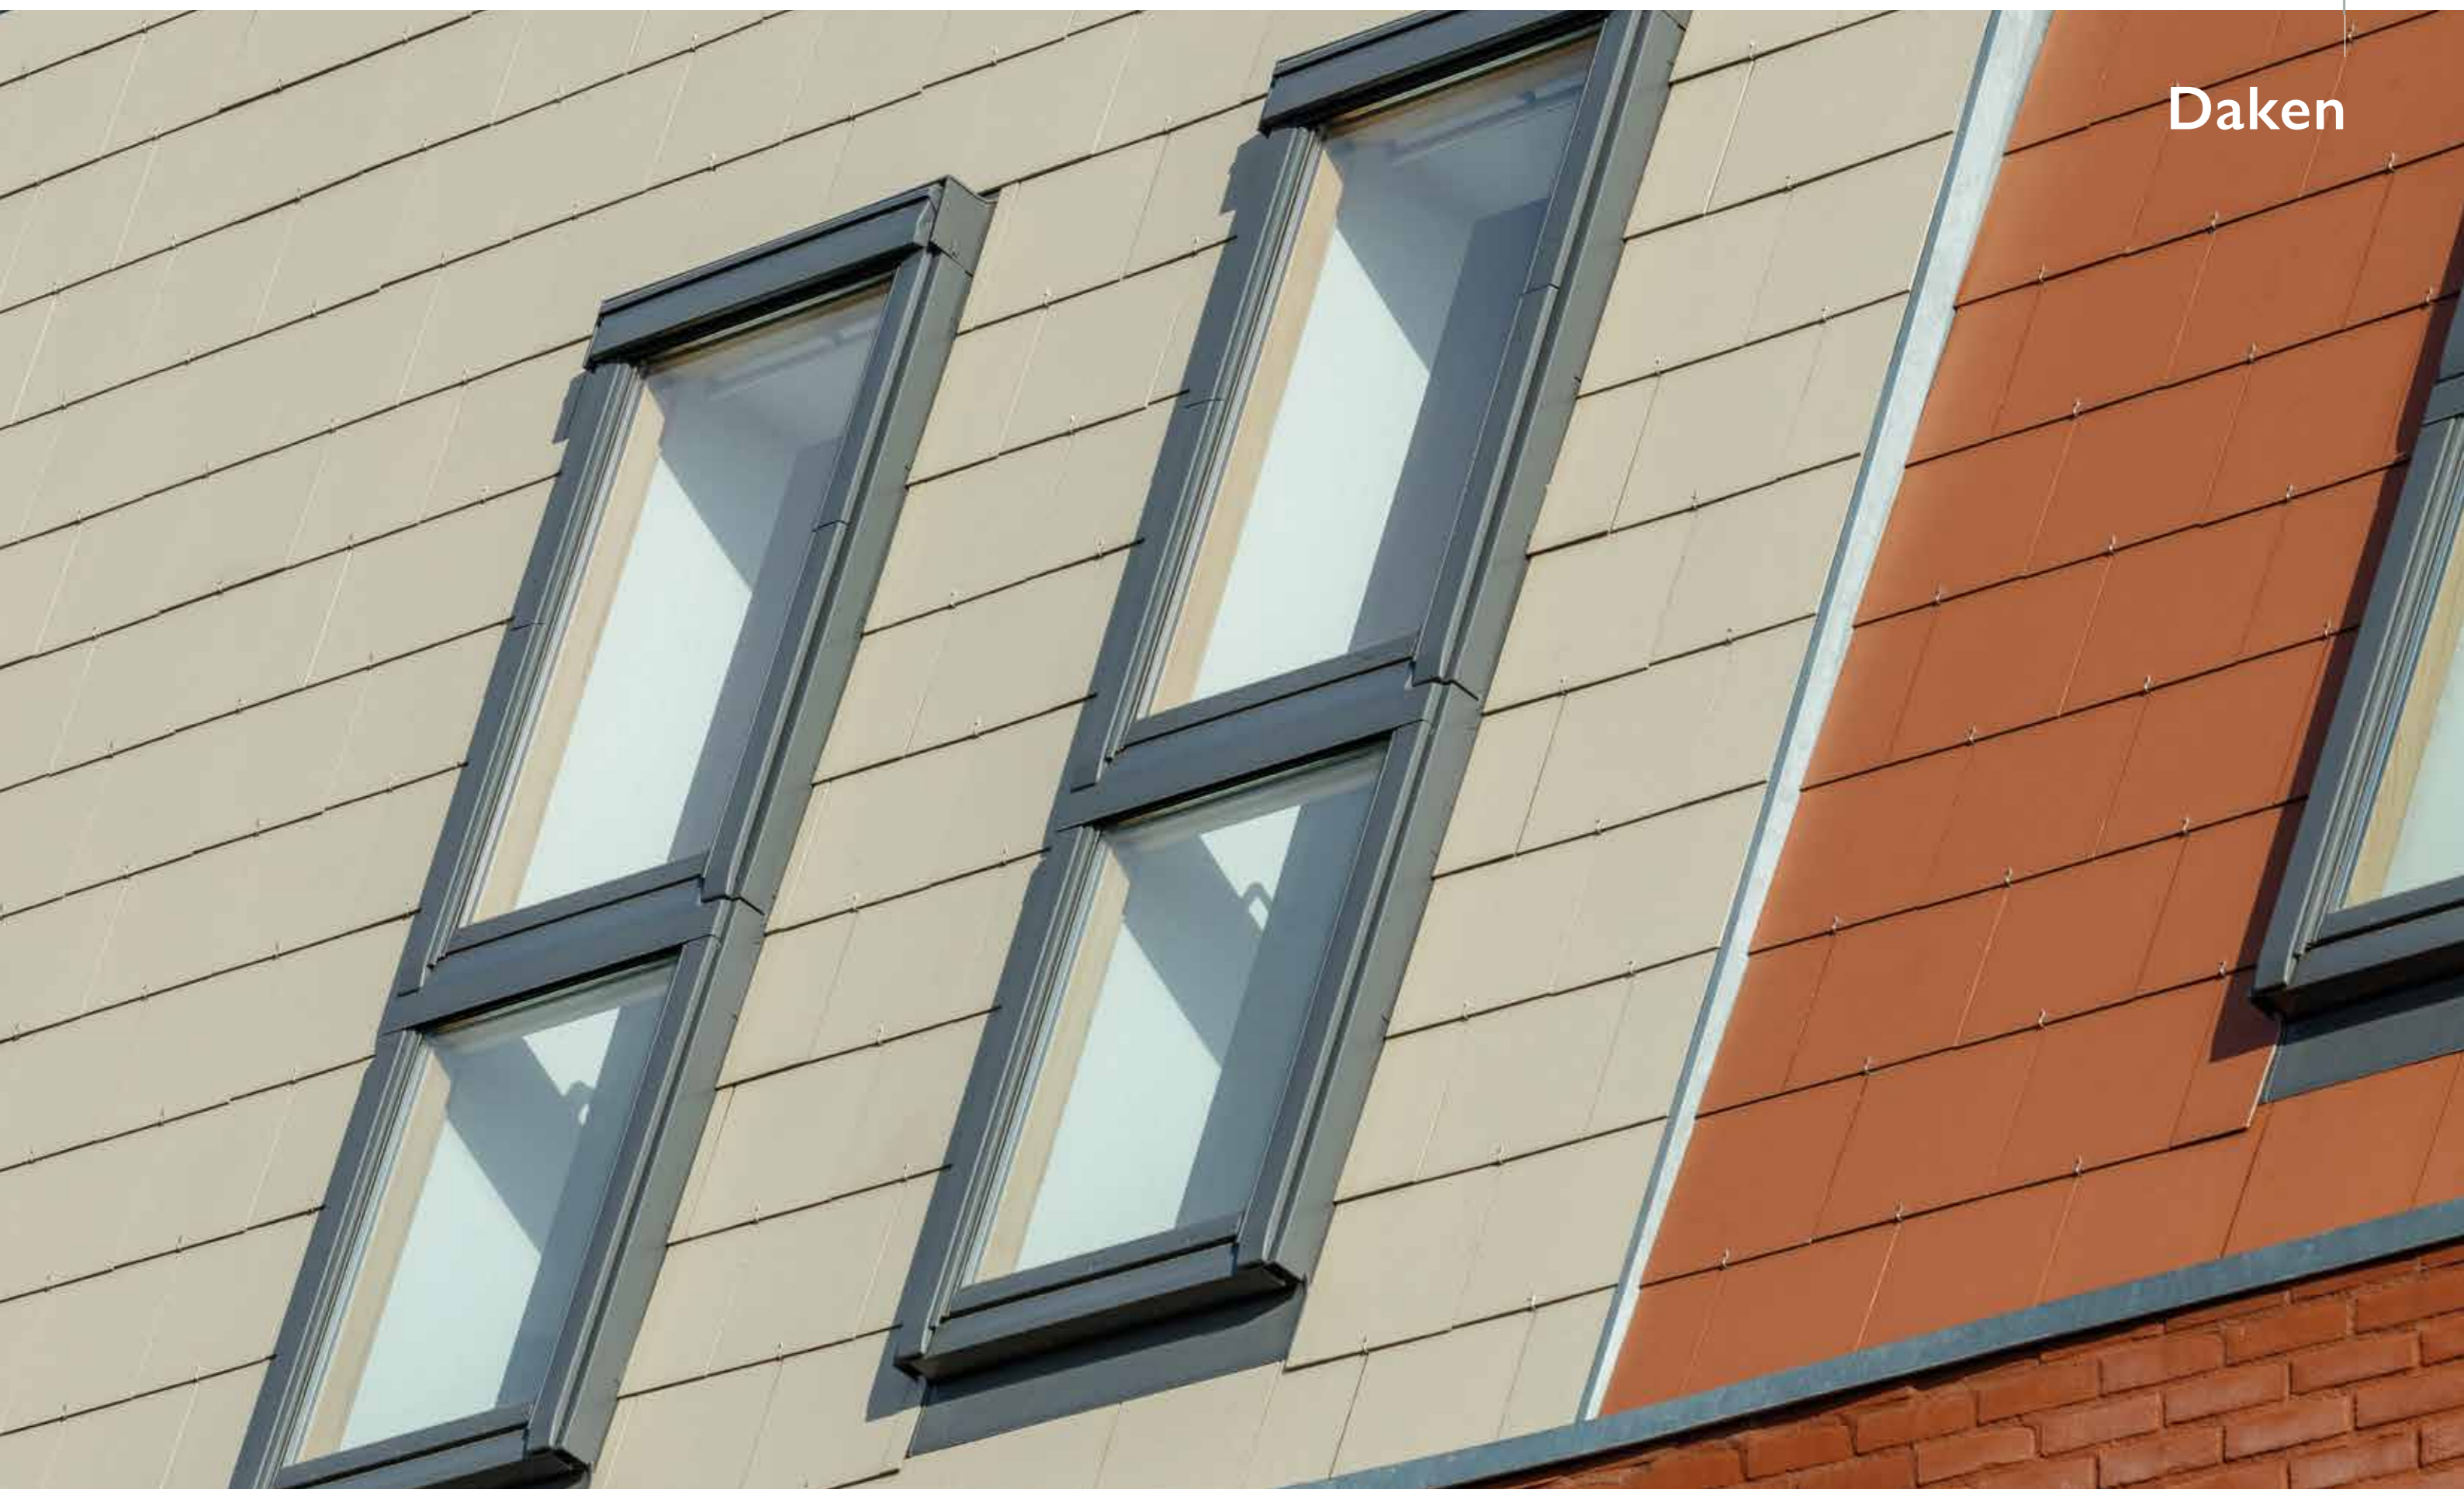

INSPIRATIES

Daken