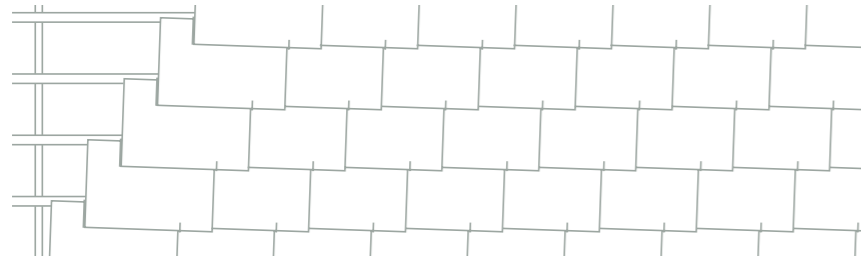

Kies je plaatsingsmotief

PATRONEN VOOR DAK EN GEVEL

Quarto

Halfsteensverband

Enkelvoudige horizontale dekking

Dubbele dekking / Maasdekking

Ruitleien - Klassieke plaatsing

Leien kunnen volgens 10 dekkingsmethodes geplaatst worden. Sommige daarvan zijn geschikt voor dak en gevel. Samen met de talrijke kleuren en formaten zorgt dit voor een haast onbeperkte creatieve vrijheid. Bovendien kan je sommige patronen laten doorlopen van je gevel op je dak.