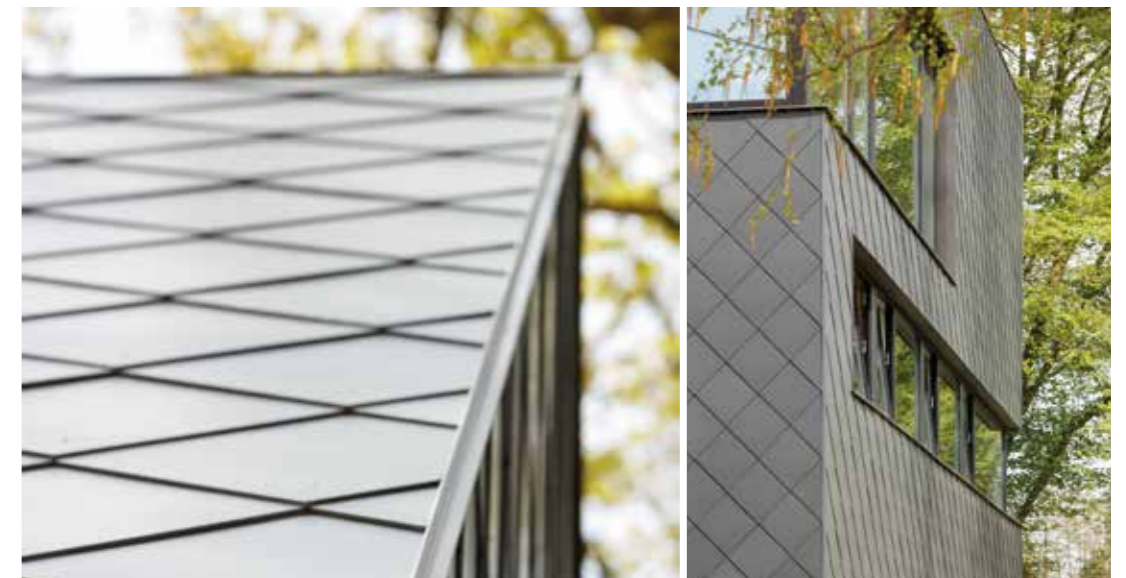

GEVEL Nieuwbouw	
MATERIAAL Alternia 40 x 40 x 10	
DEKKING Ruitleien - Dambordpatroon	

In lijn met
de omgeving

Projectkleur: Alternia Donkergrijs