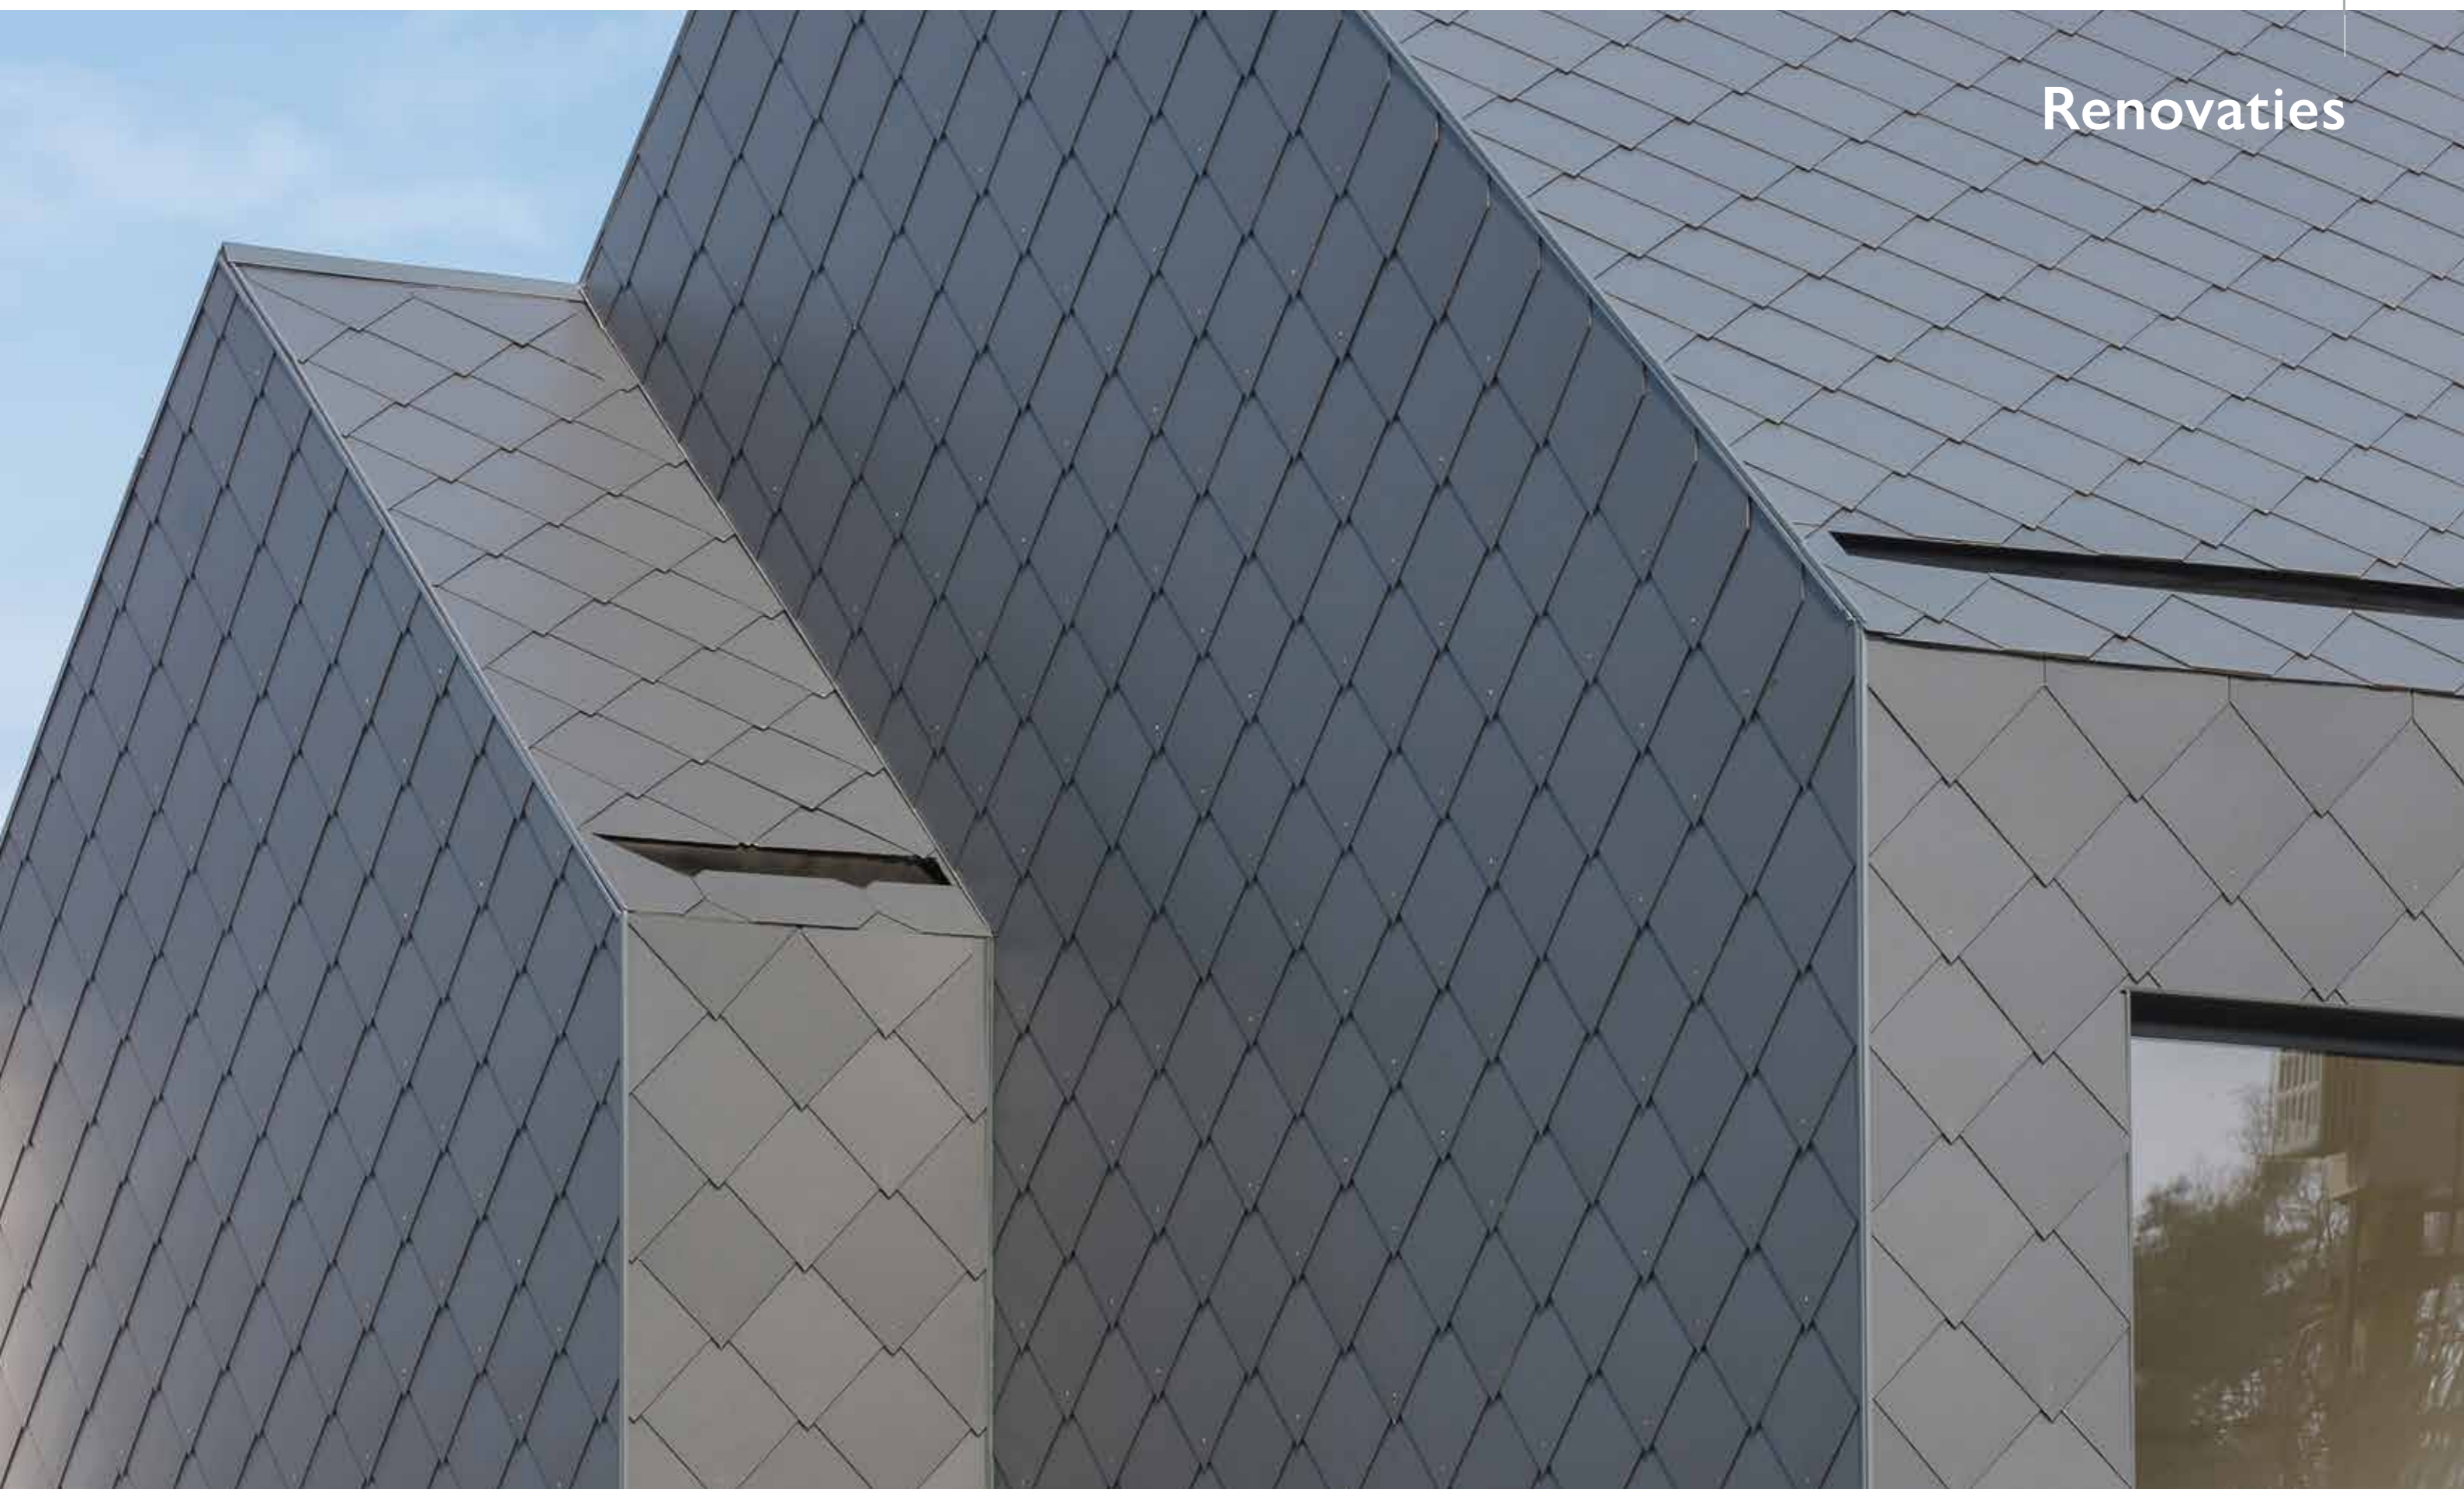

INSPIRATIES

Renovaties