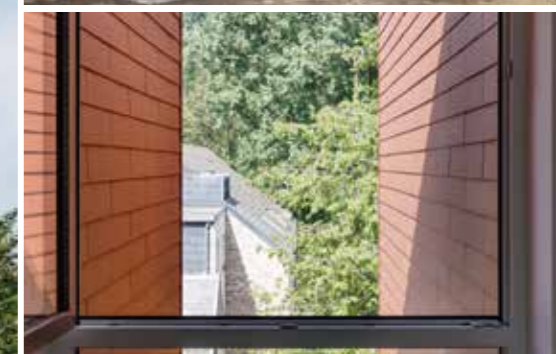

Totaaloplossing voor jouw project

GROTE GEBOUWEN Nieuwbouw	
MATERIAAL Alterna 60 x 32	
DEKKING Halfsteensverband	

Projectkleur: Alterna Keramisch rood