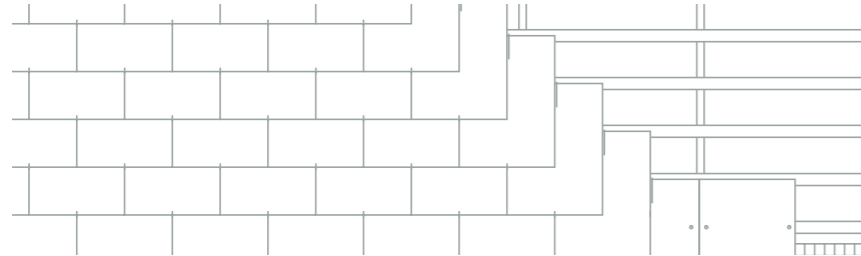

Kies je plaatsingsmotief

PATRONEN VOOR DAK EN GEVEL

Quarto

Halfsteensverband

Enkelvoudige horizontale dekking

Dubbele dekking / Maasdekking

Ruitleien - Klassieke plaatsing

Leien kunnen volgens 10 dekkingsmethodes geplaatst worden. Sommige daarvan zijn geschikt voor dak en gevel. Samen met de talrijke kleuren en formaten zorgt dit voor een haast onbeperkte creatieve vrijheid. Bovendien kan je sommige patronen laten doorlopen van je gevel op je dak.