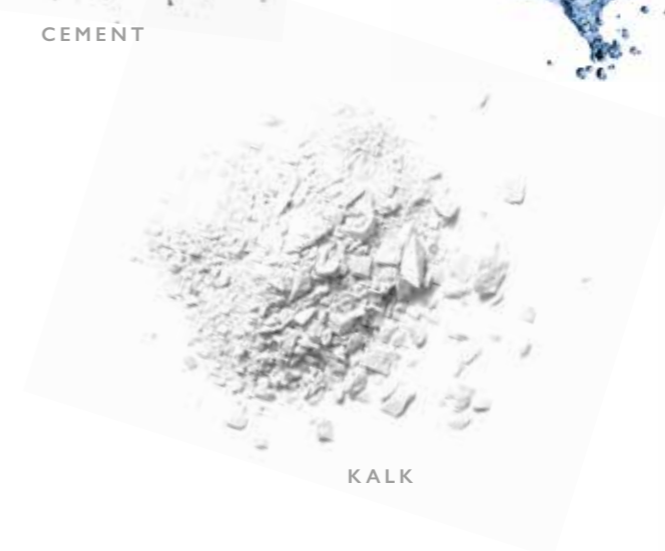

CEMENT

WATER

KALK

VEZELS

Patroon dak: Ruitleien - Klassieke plaatsing
Patroon gevel: Ruitleien - Dambordpatroon
Projectkleur: Alterna Donkergrijs

3. CREATIEF MET LEIEN

Laat je creativiteit de vrije loop en geef je woning een **persoonlijke toets**! Kies uit een ruim gamma kleuren en verschillende afwerkingen. Speel met lichte en donkere tinten en verschillende plaatsingspatronen. Of combineer naar hartenlust met andere materialen, zoals hout, baksteen of pleister.