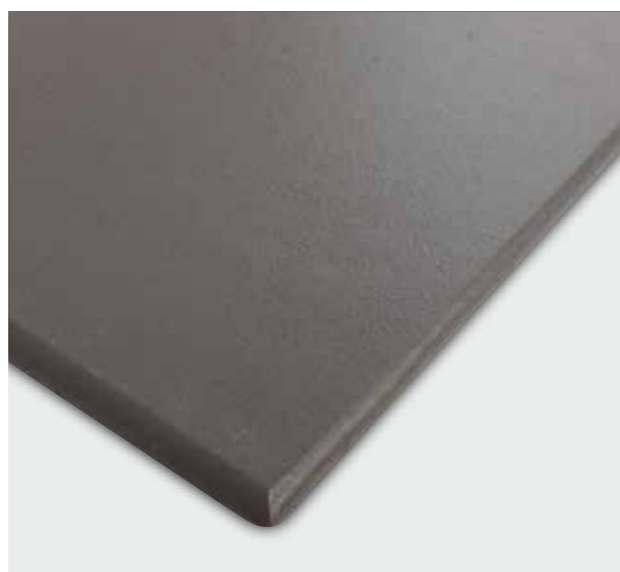

CEDRAL BORONDA

Cedral Boronda is een lei met afgeronde randen en een uiterst glad oppervlak. Water parelt van de lei af en geeft stof, vuilophoping en mos minder kans.

- Vlak oppervlak
- Mooi afgeronde leiranden
- Perfecte waterafvloeiing door de afgeronde zijanten
- Geschikt voor dak en gevel