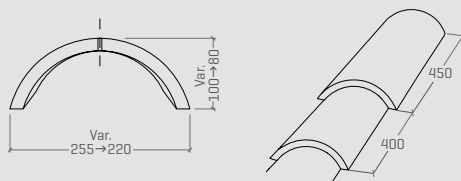

SNELDEK MEEST GEPLAATSTE BETONDAKPAN IN BELGIË

Sneldek is de meest geplaatste betondakpan in België en heeft zijn naam absoluut niet gestolen! Deze dubbel gewelfde dakpannen danken hun elegantie aan hun asymmetrisch profiel. Dit laat zich perfect combineren met alle architecturale stijlen. Sneldek is geschikt voor nieuwbouw en renovatie. Deze pan duikt de laatste jaren meer op in renovatieprojecten, want bij oude dakgebinten die een beetje doorbuigen, verhult de dubbele welving mogelijke oneffenheden.

Respect voor het milieu

- Lage ecologische voetafdruk
- Recycleerbaar

Budgetvriendelijk

- Zowel dakpan als hulpstukken zijn prijsvoordelig
- Sneldek is de meest voordelige betondakpan

Unieke vormgeving

- Dubbel gewelfde, asymmetrische betondakpan
- Genuanceerde kleuren beschikbaar
- Combineert gemakkelijk met alle stijlen van architectuur
- Hoog verschuifbereik en installatiegemak
- In de massa gekleurd waardoor zaagsneden niet opvallen en verwerking makkelijker wordt

Kwalitatief en duurzaam

- Glad oppervlak dankzij microbeton en fijn zand
- Hoge vorstbestendigheid, waterdichtheid en lage vochtabsorptie
- Extra beschermlaag tegen weer en wind

Nok/Vorst*

* conisch model